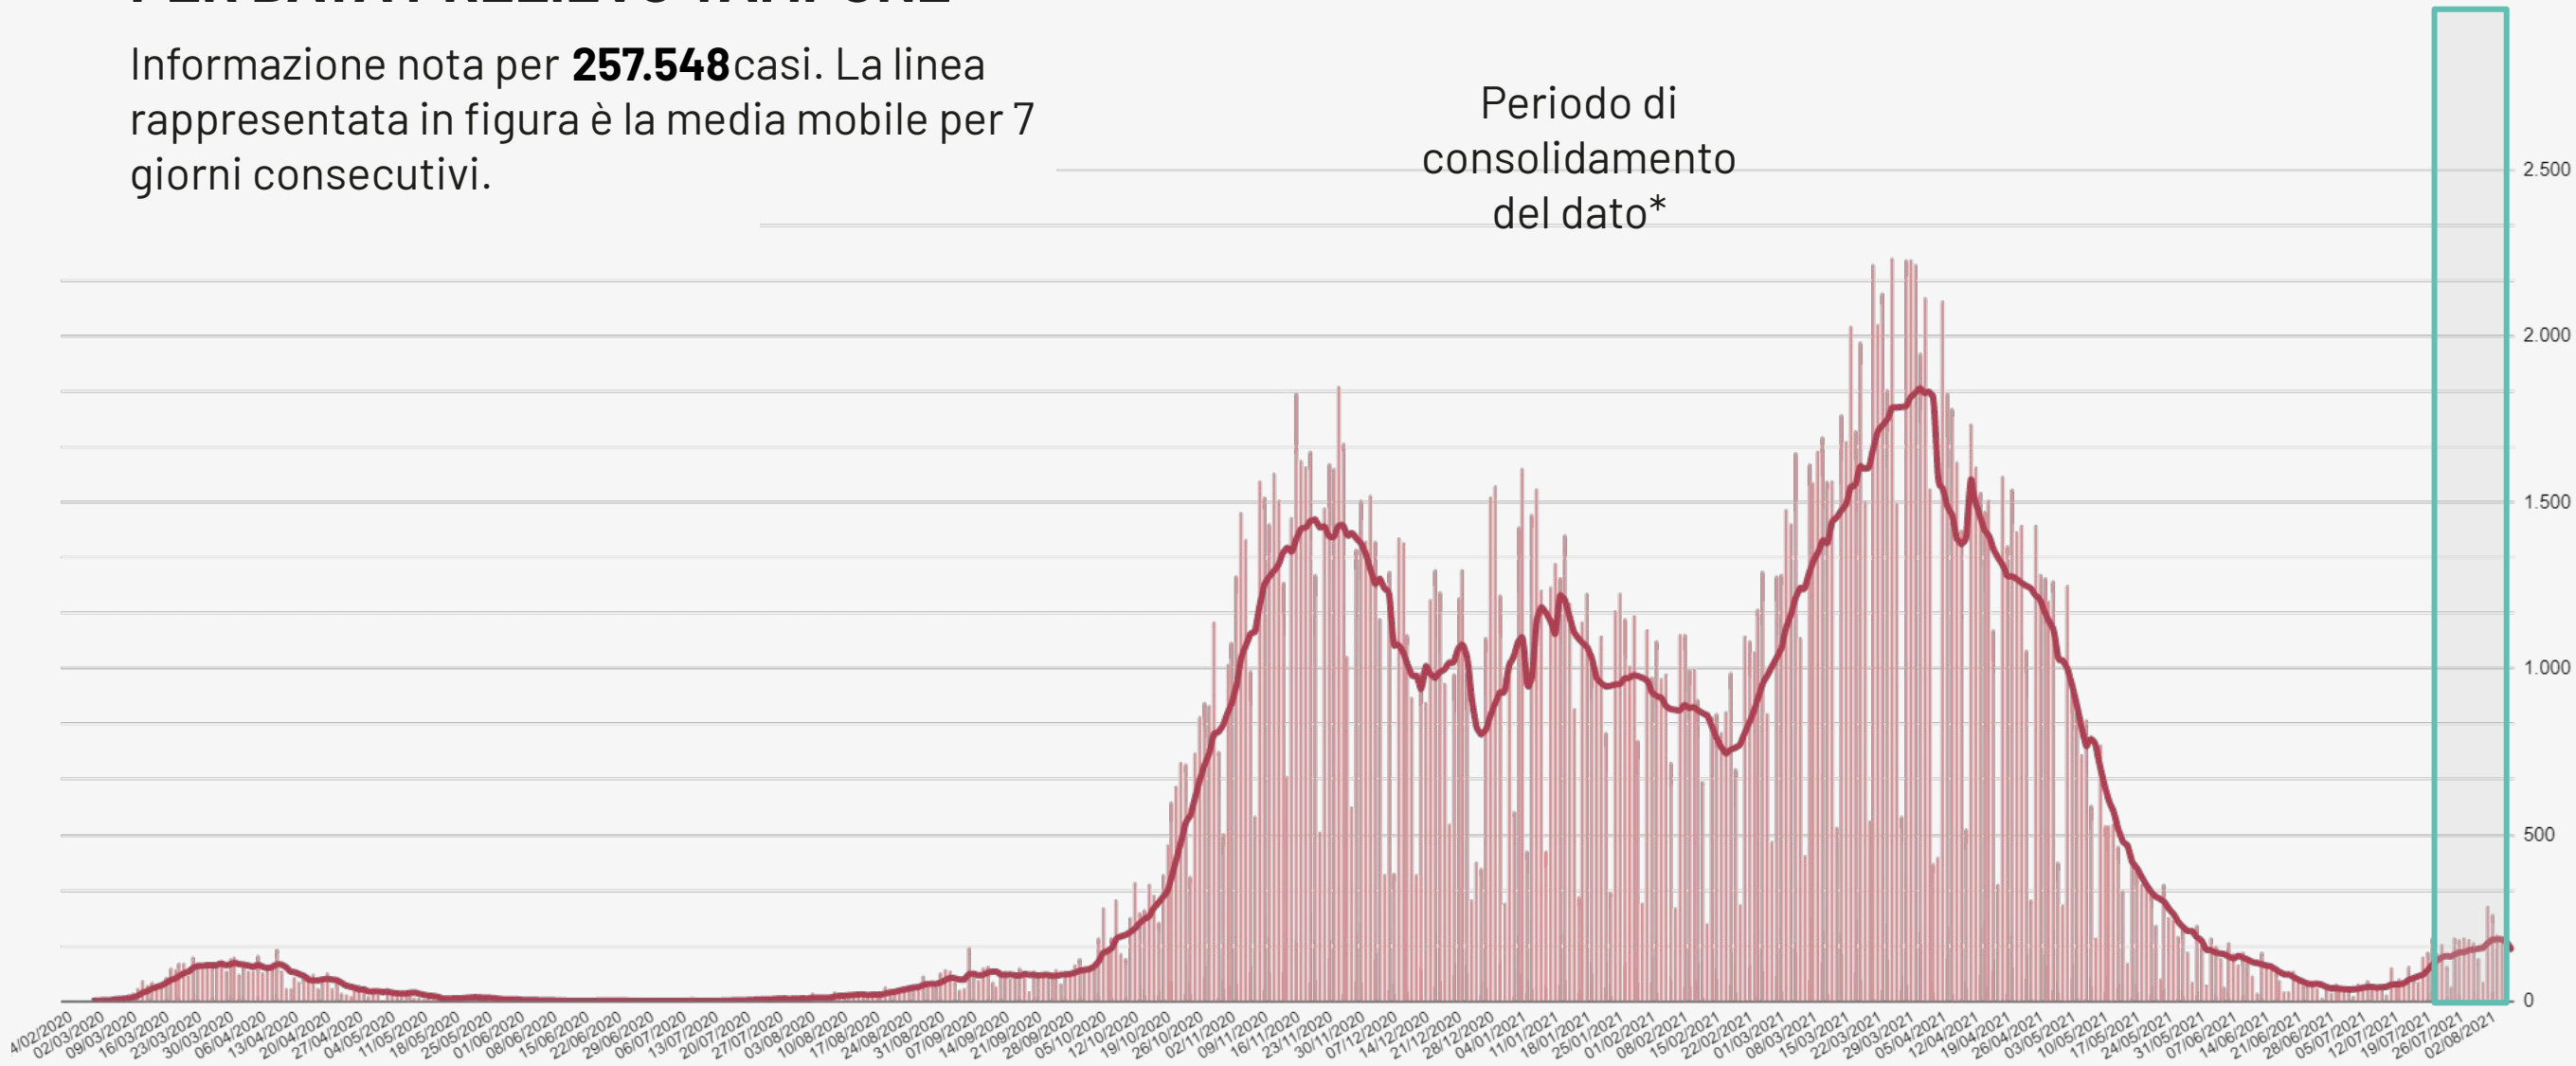

# Bollettino Epidemiologico Regione Puglia

7 agosto 2021

Aggiornamento

**257.548**

Casi confermati

**3.260**

Attualmente positivi

**360**

Guariti<sup>2</sup>

<sup>1</sup> Informazione nota per un totale di **3.260** casi.

<sup>2</sup> Informazione nota per un totale di **257.548** casi.

## NUMERO CASI GIORNALIERI PER DATA PRELIEVO TAMPONE

Informazione nota per **257.548** casi. La linea rappresentata in figura è la media mobile per 7 giorni consecutivi.

Periodo di consolidamento del dato\*