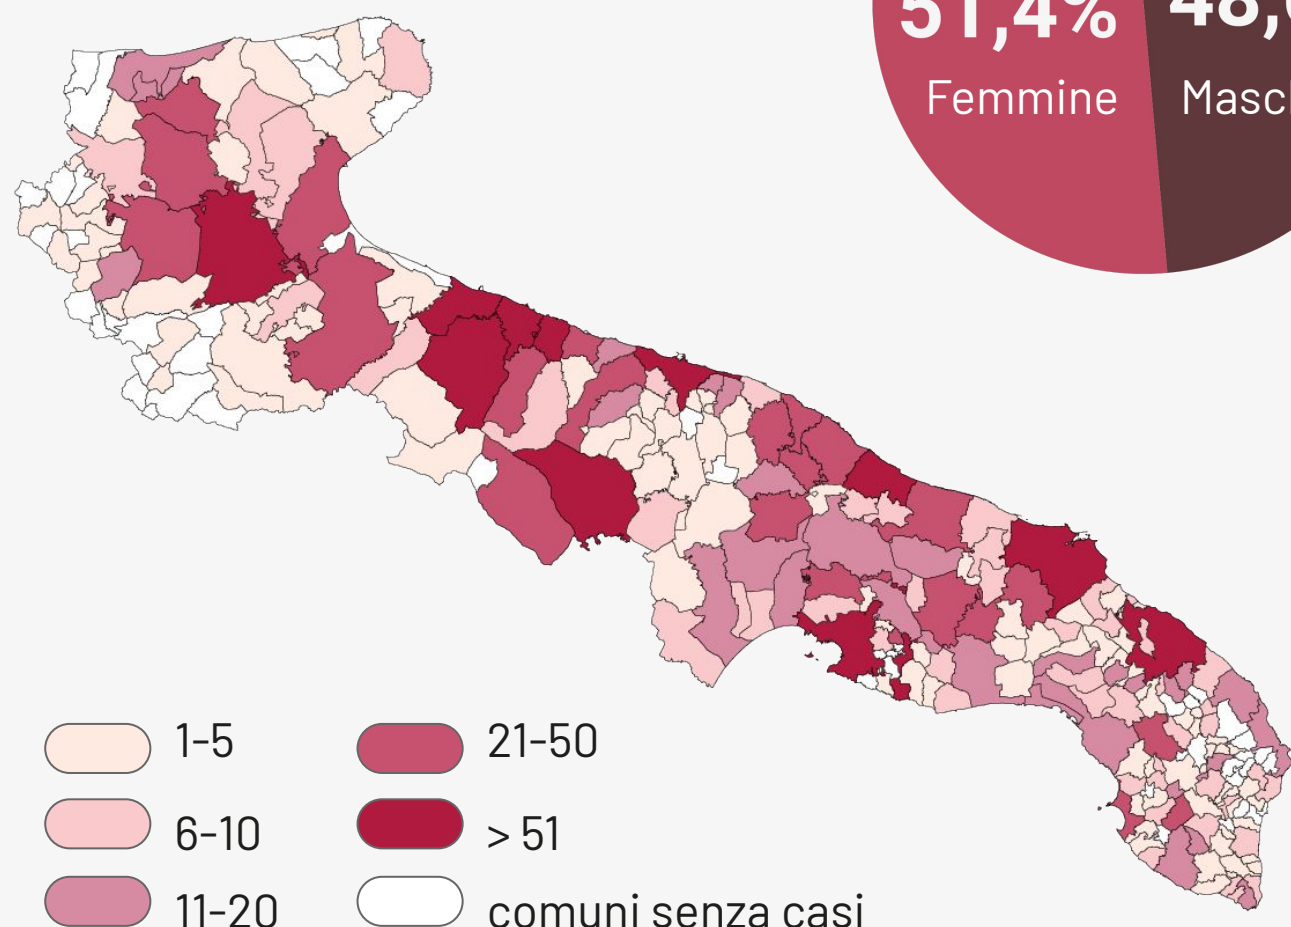

MAPPA DEGLI ATTUALMENTE POSITIVI

	Numero di casi confermati per provincia	Incidenza cumulata per 10.000 abitanti
Bari	96.148	768,0
Brindisi	20.289	516,3
BAT	26.071	668,5
Foggia	45.718	734,8
Lecce	28.079	353,1
Taranto	39.946	692,6
Fuori Regione	874	-
Non attribuiti	423	-
Totale	257.548	640,8