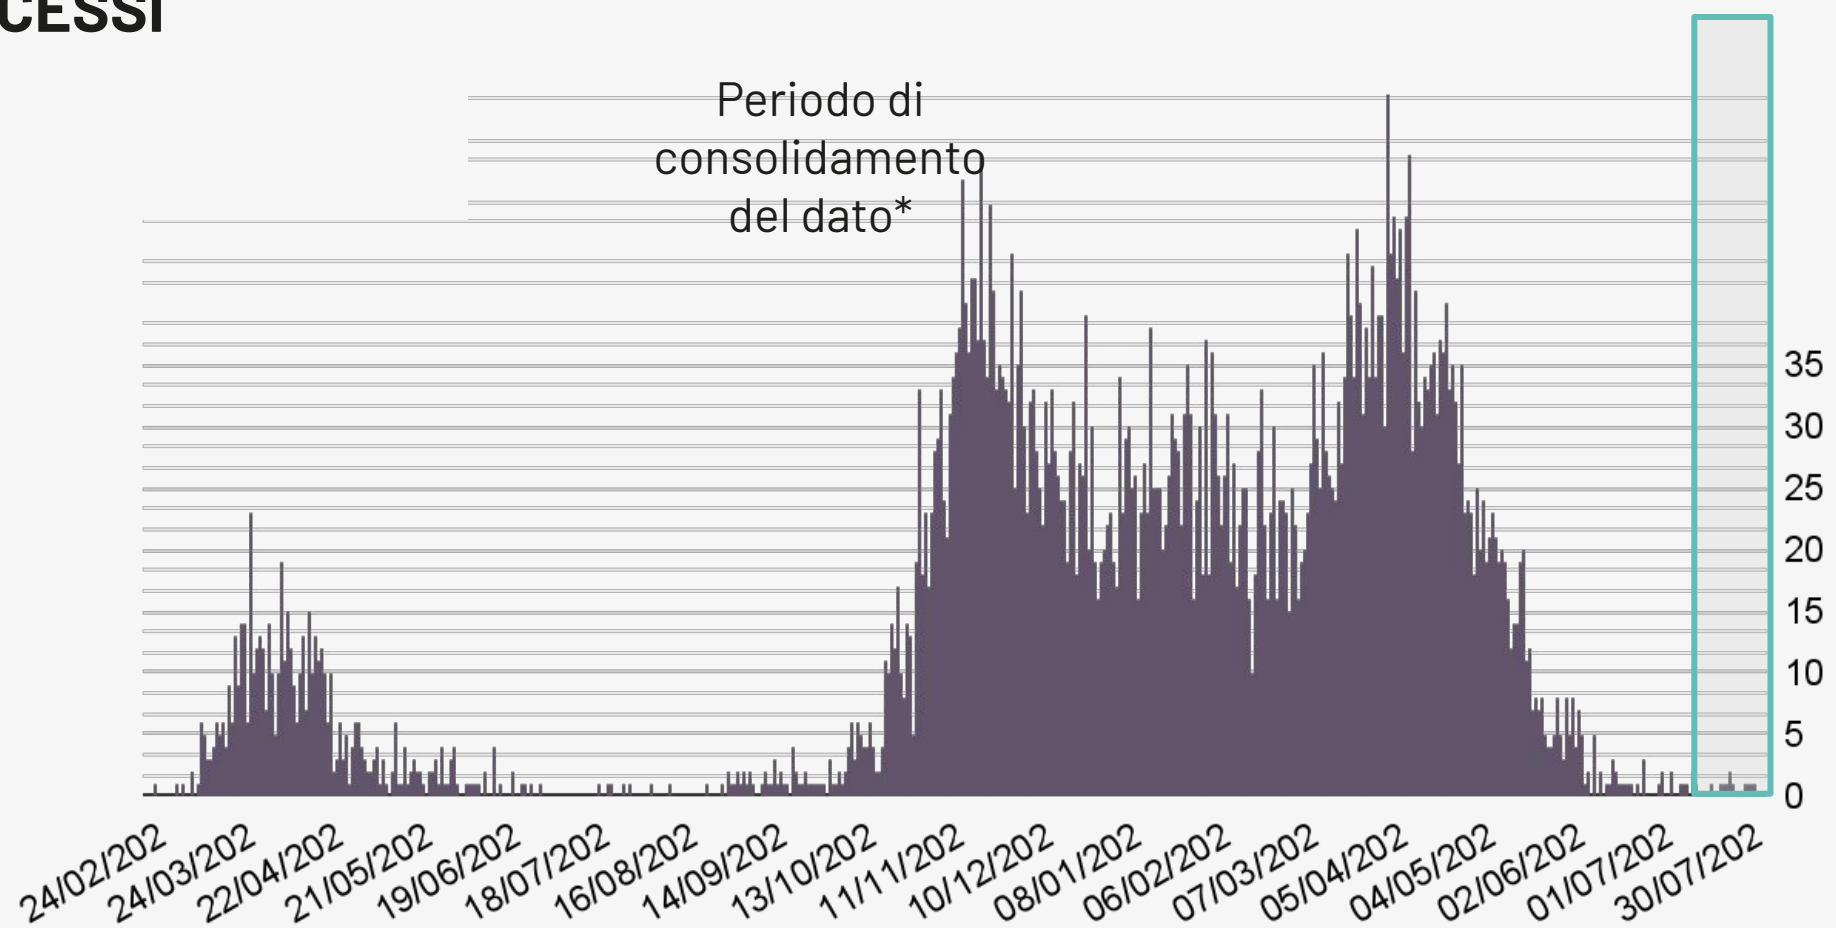

NUMERO DI DECESSI GIORNALIERI

Periodo di consolidamento del dato*

* Si sottolinea che i dati raccolti sono in continua fase di consolidamento e, come prevedibile in una situazione emergenziale, alcune informazioni possono risultare incomplete o possono essere oggetto di modifiche