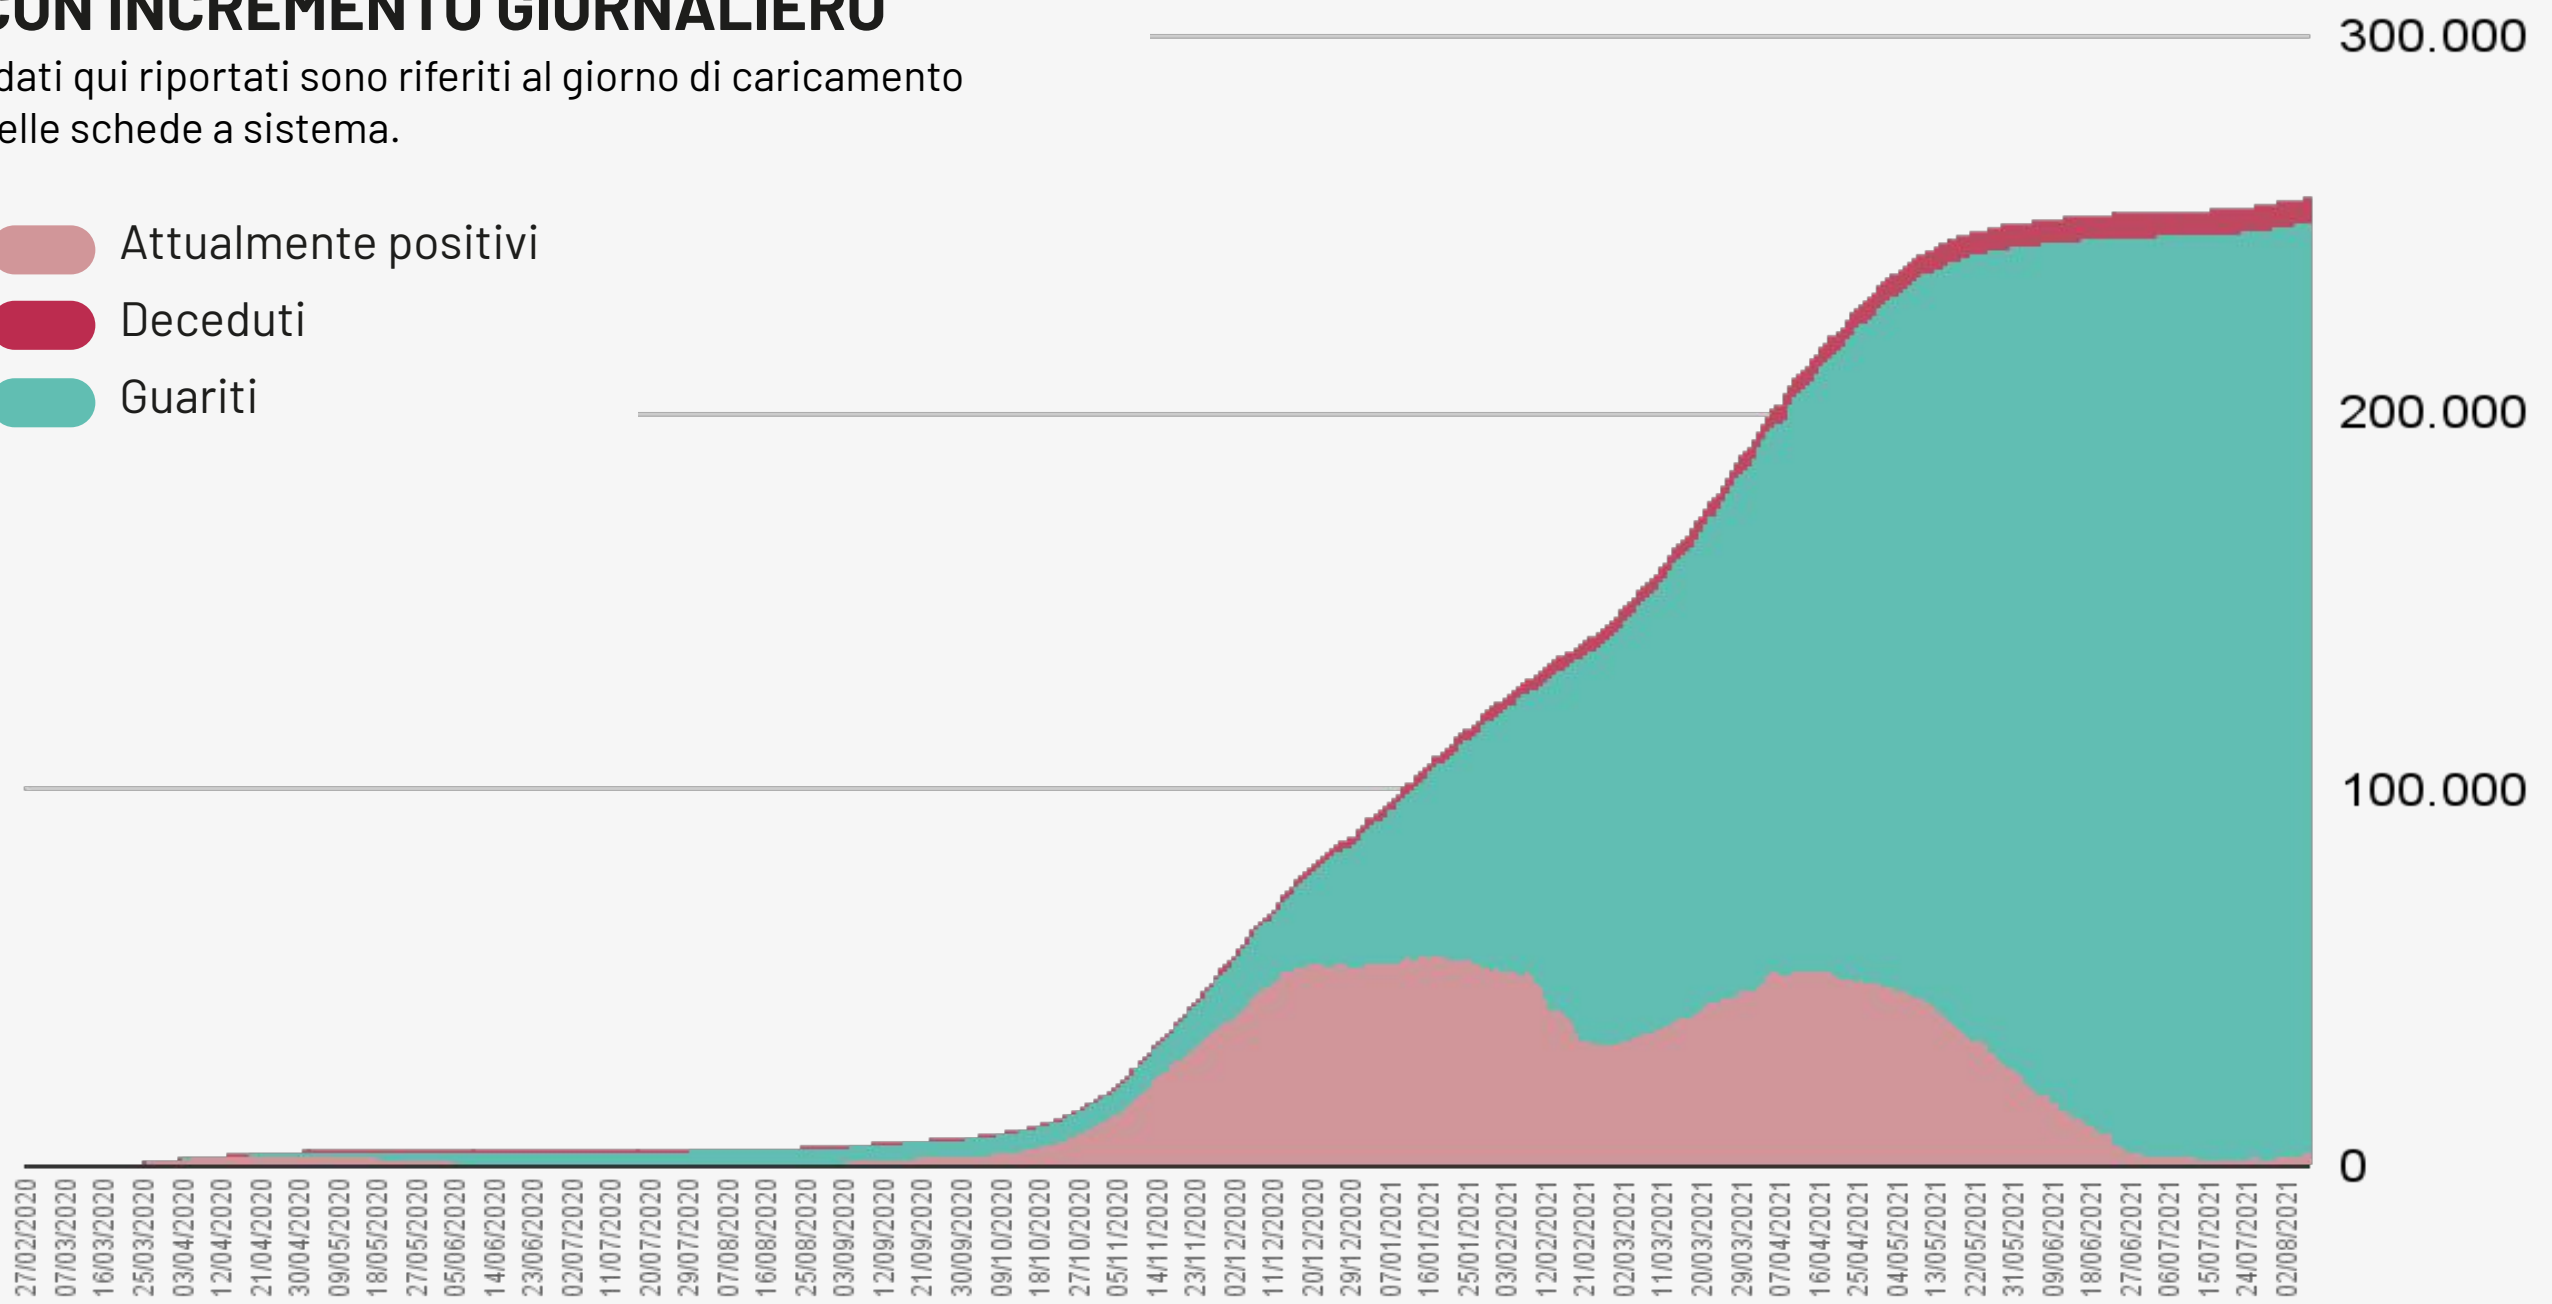

## NUMERO CASI GIORNALIERI PER DATA PRELIEVO TAMPONE

Informazione nota per **257.548** casi. La linea rappresentata in figura è la media mobile per 7 giorni consecutivi.

Periodo di consolidamento del dato\*

## NUMERO DI DECESSI GIORNALIERI

Periodo di consolidamento del dato\*

\* Si sottolinea che i dati raccolti sono in continua fase di consolidamento e, come prevedibile in una situazione emergenziale, alcune informazioni possono risultare incomplete o possono essere oggetto di modifiche

## NUMERO CUMULATIVO DI CASI DI COVID -19 CON INCREMENTO GIORNALIERO

I dati qui riportati sono riferiti al giorno di caricamento delle schede a sistema.

- Attualmente positivi
- Deceduti
- Guariti

- Asintomatico
- Critico
- Pauci-sintomatico
- Severo
- Lieve