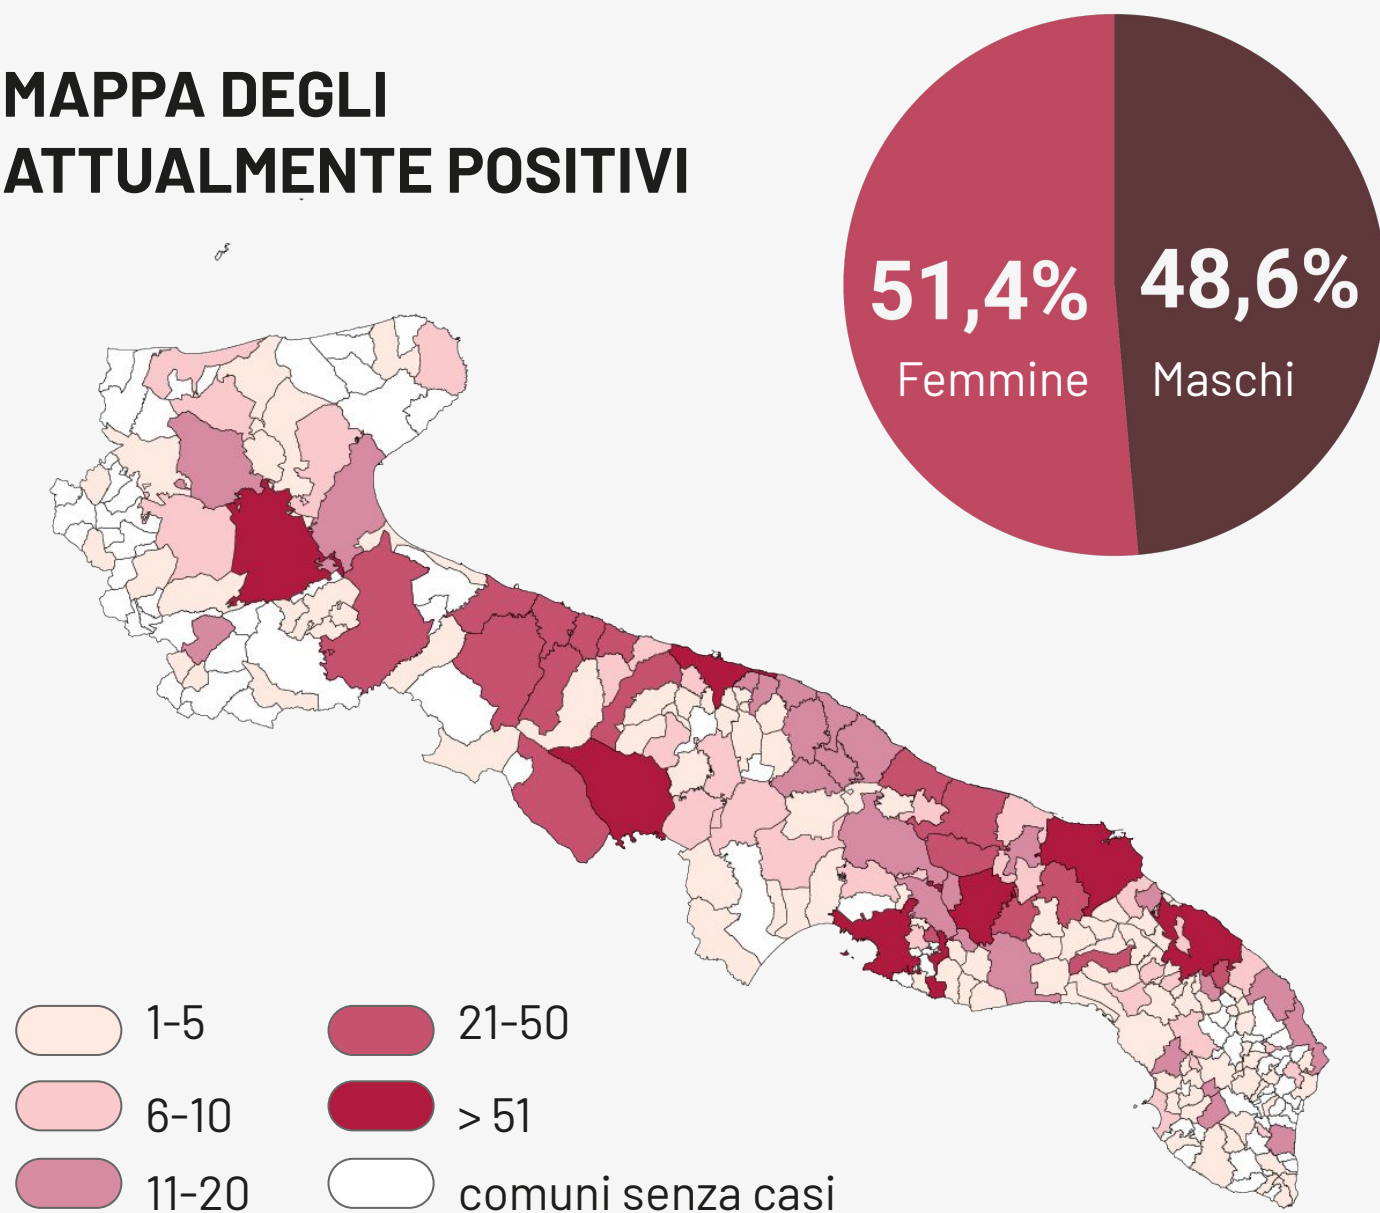

MAPPA DEGLI ATTUALMENTE POSITIVI

	Numero di casi confermati per provincia	Incidenza cumulata per 10.000 abitanti
Bari	95.557	763,2
Brindisi	19.992	508,7
BAT	25.694	658,8
Foggia	45.350	728,9
Lecce	27.386	344,4
Taranto	39.688	688,1
Fuori Regione	836	-
Non attribuiti	382	-
Totale	254.885	634,2