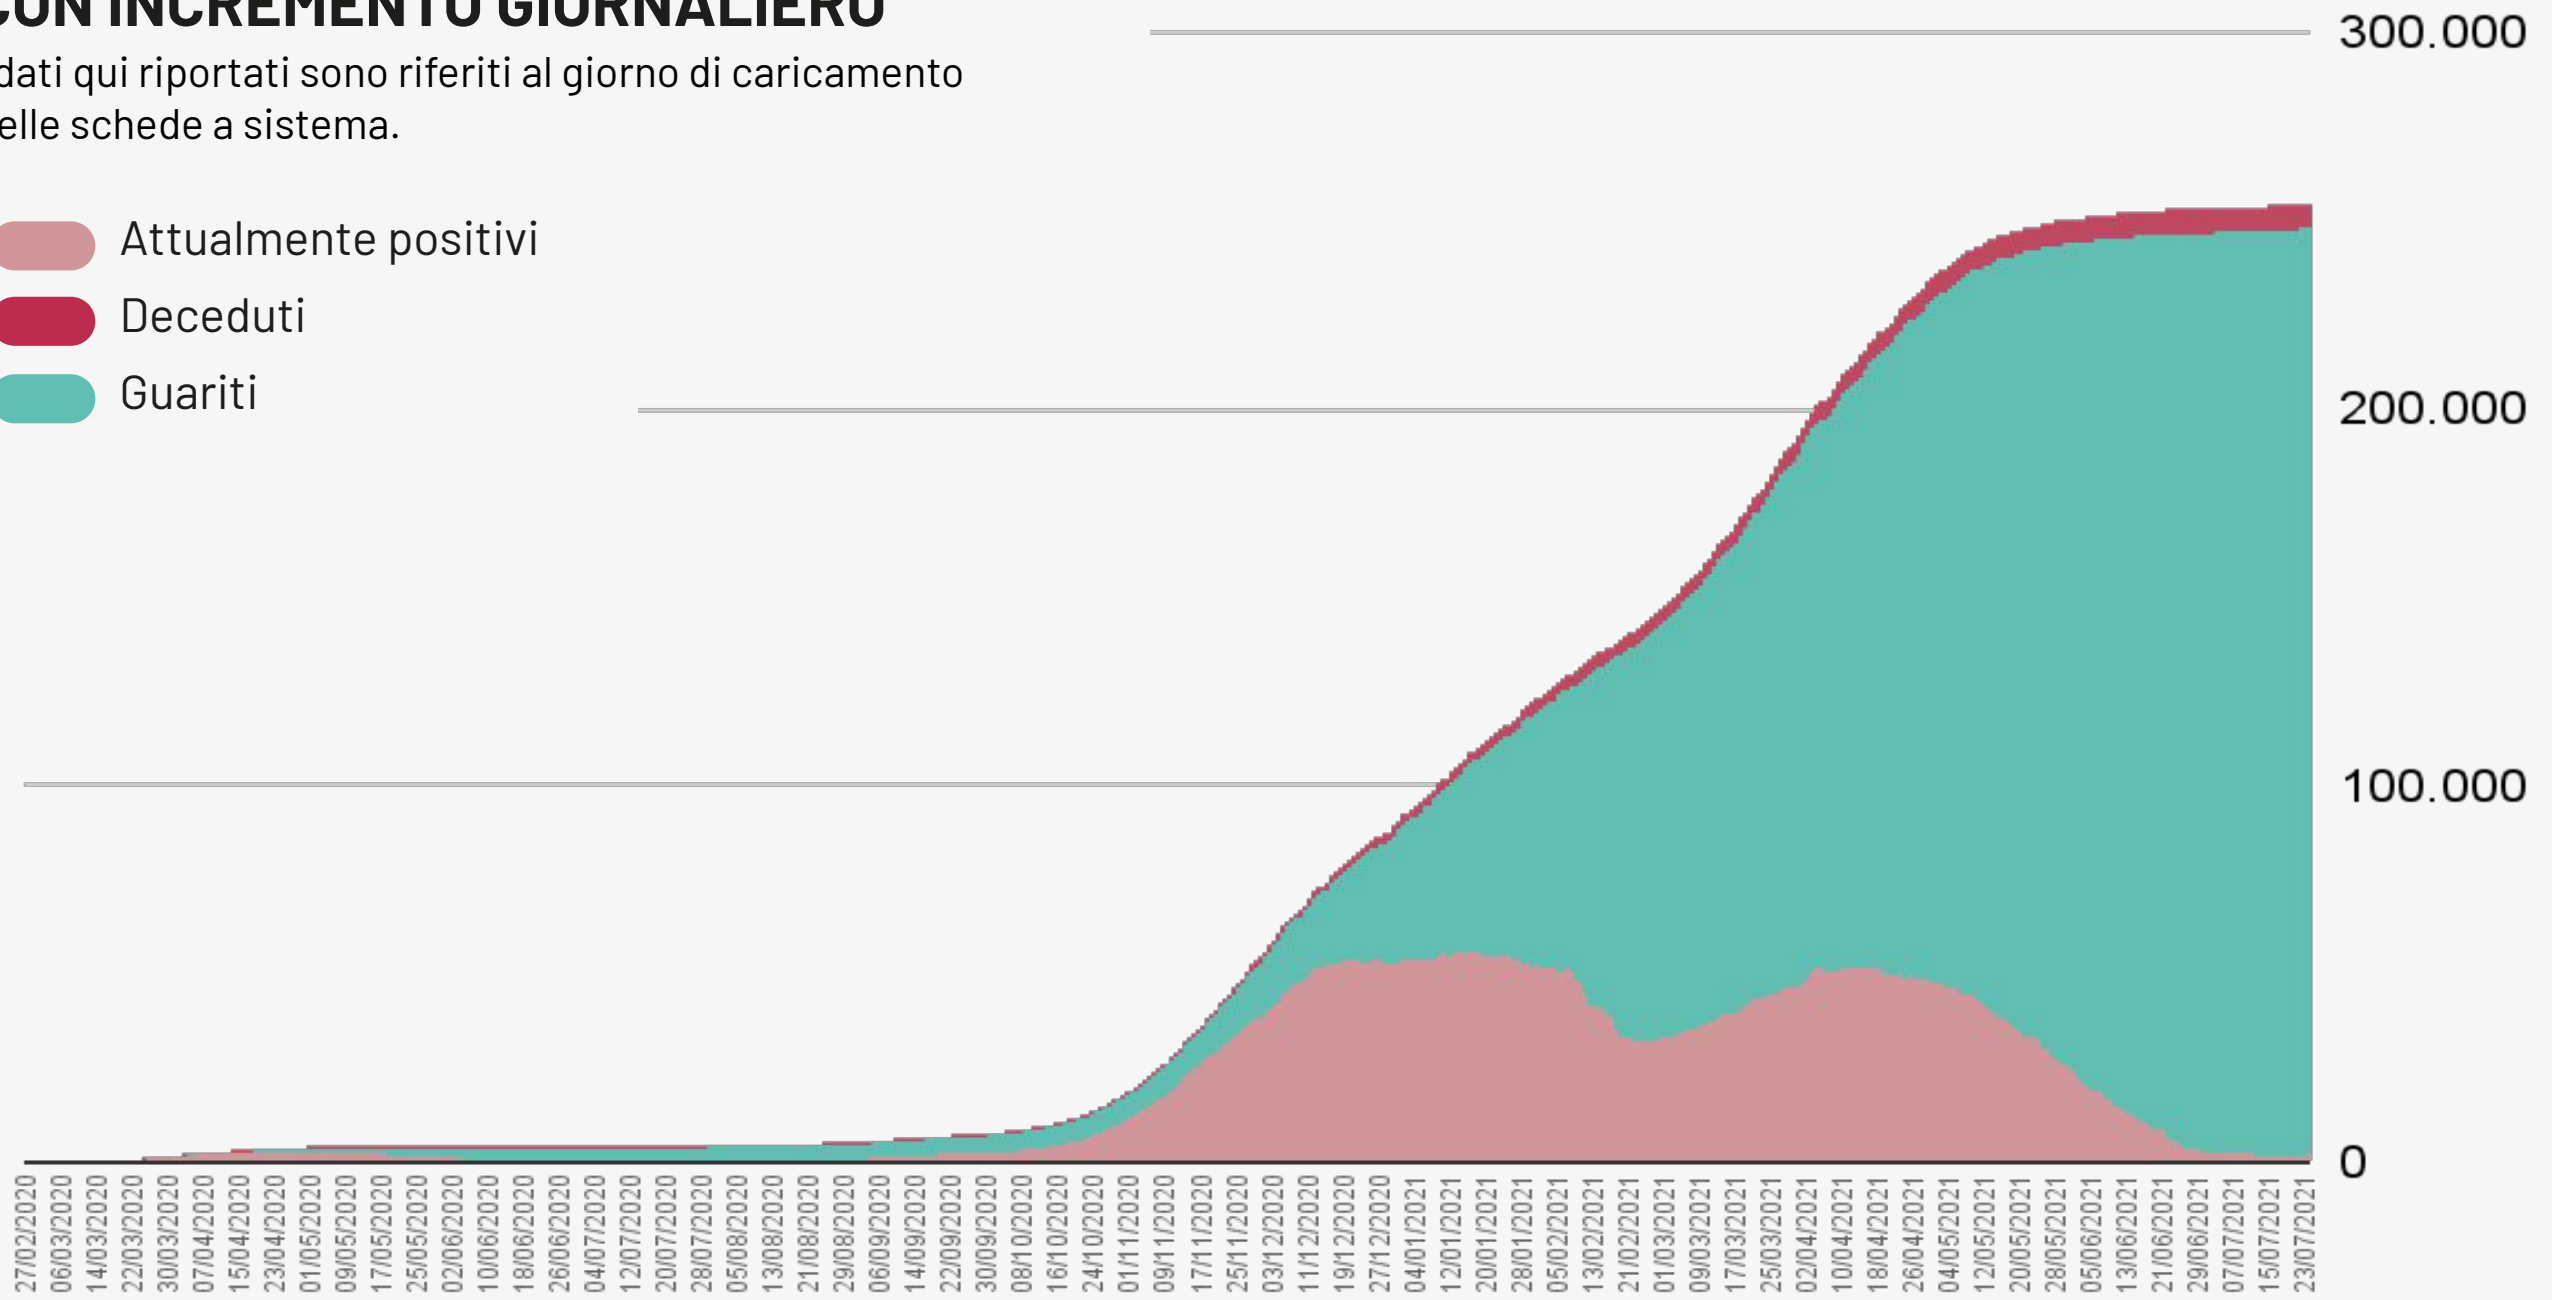

## NUMERO CASI GIORNALIERI PER DATA PRELIEVO TAMPONE

Informazione nota per **254.885** casi. La linea rappresentata in figura è la media mobile per 7 giorni consecutivi.

Periodo di  
consolidamento  
del dato\*

## NUMERO DI DECESSI GIORNALIERI

Periodo di  
consolidamento  
del dato\*

\* Si sottolinea che i dati raccolti sono in continua fase di consolidamento e, come prevedibile in una situazione emergenziale, alcune informazioni possono risultare incomplete o possono essere oggetto di modifiche

## NUMERO CUMULATIVO DI CASI DI COVID -19 CON INCREMENTO GIORNALIERO

I dati qui riportati sono riferiti al giorno di caricamento delle schede a sistema.

- Attualmente positivi
- Deceduti
- Guariti

- Asintomatico
- Critico
- Pauci-sintomatico
- Severo
- Lieve