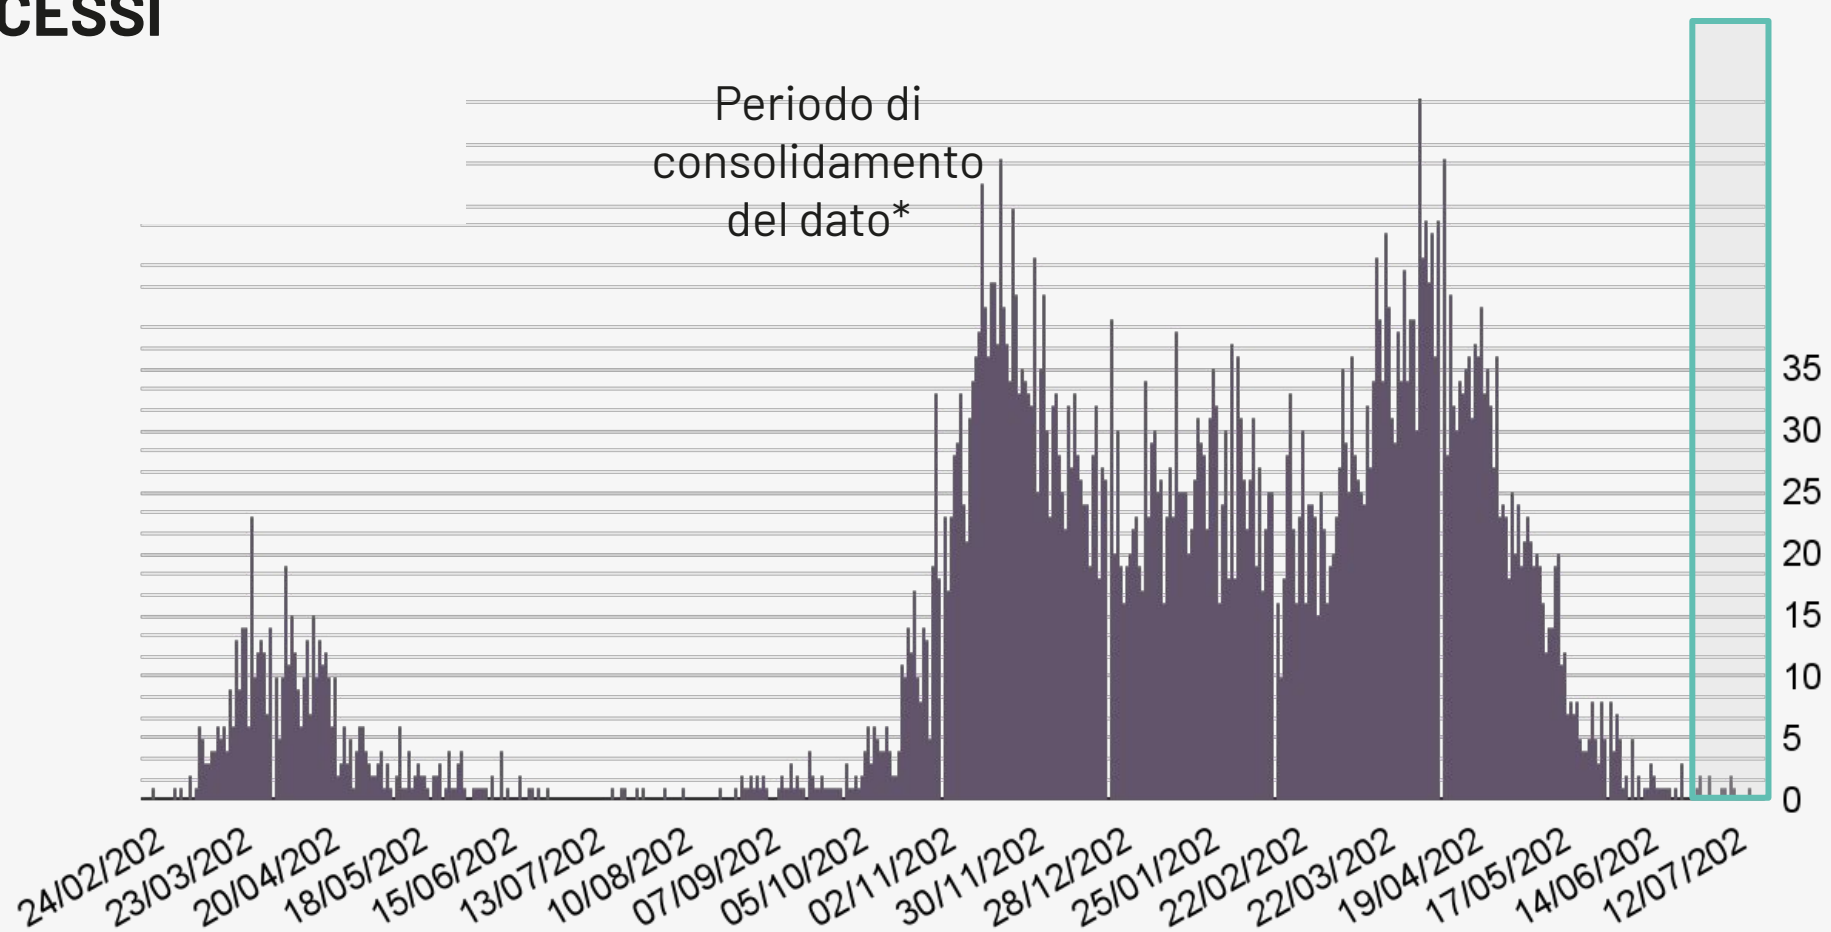

NUMERO DI DECESSI GIORNALIERI

Periodo di
consolidamento
del dato*

* Si sottolinea che i dati raccolti sono in continua fase di consolidamento e, come prevedibile in una situazione emergenziale, alcune informazioni possono risultare incomplete o possono essere oggetto di modifiche