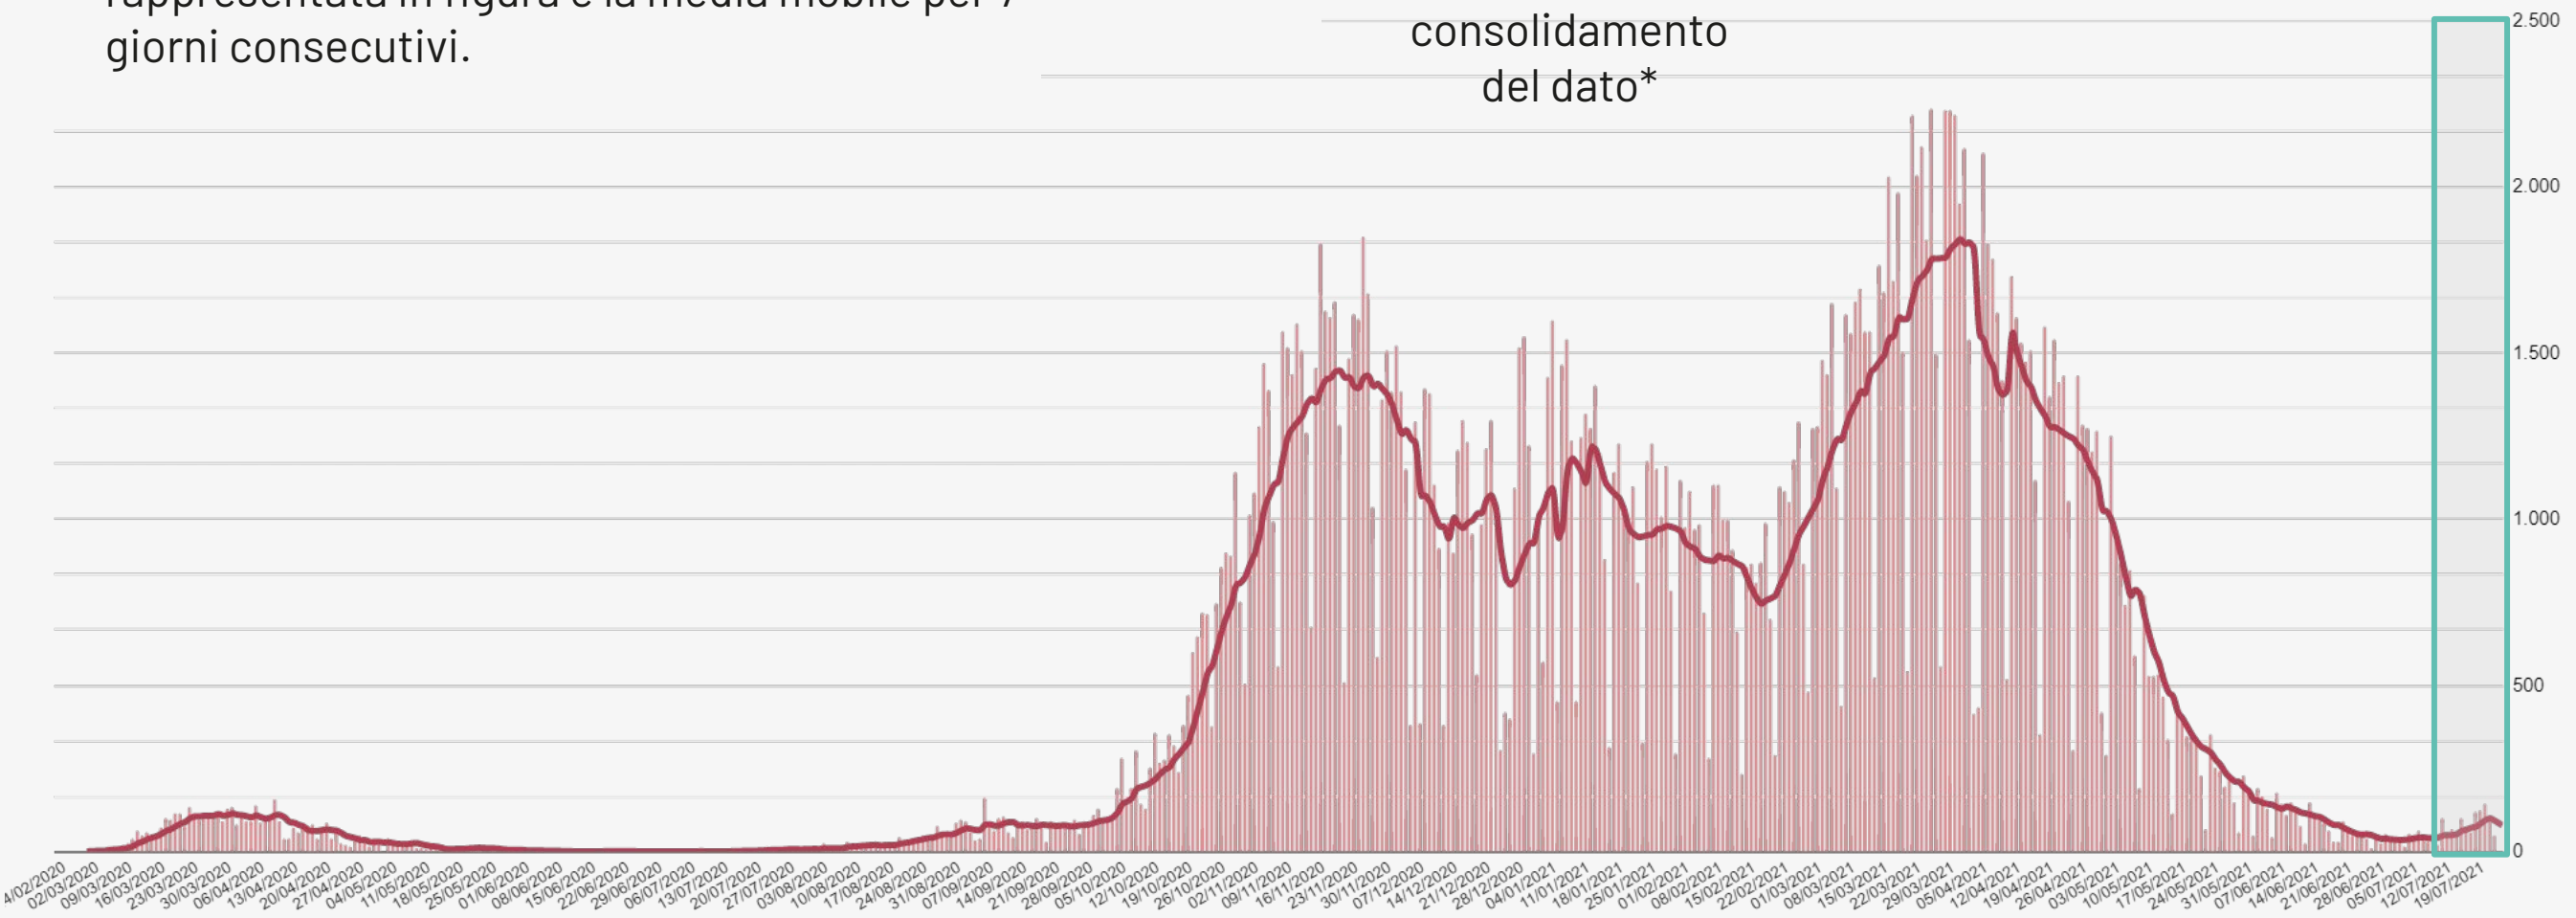

Guariti<sup>2</sup>

<sup>1</sup> Informazione nota per un totale di **2.073** casi.

<sup>2</sup> Informazione nota per un totale di **254.885** casi.

## NUMERO CASI GIORNALIERI PER DATA PRELIEVO TAMPONE

Informazione nota per **254.885** casi. La linea rappresentata in figura è la media mobile per 7 giorni consecutivi.

Periodo di  
consolidamento  
del dato\*