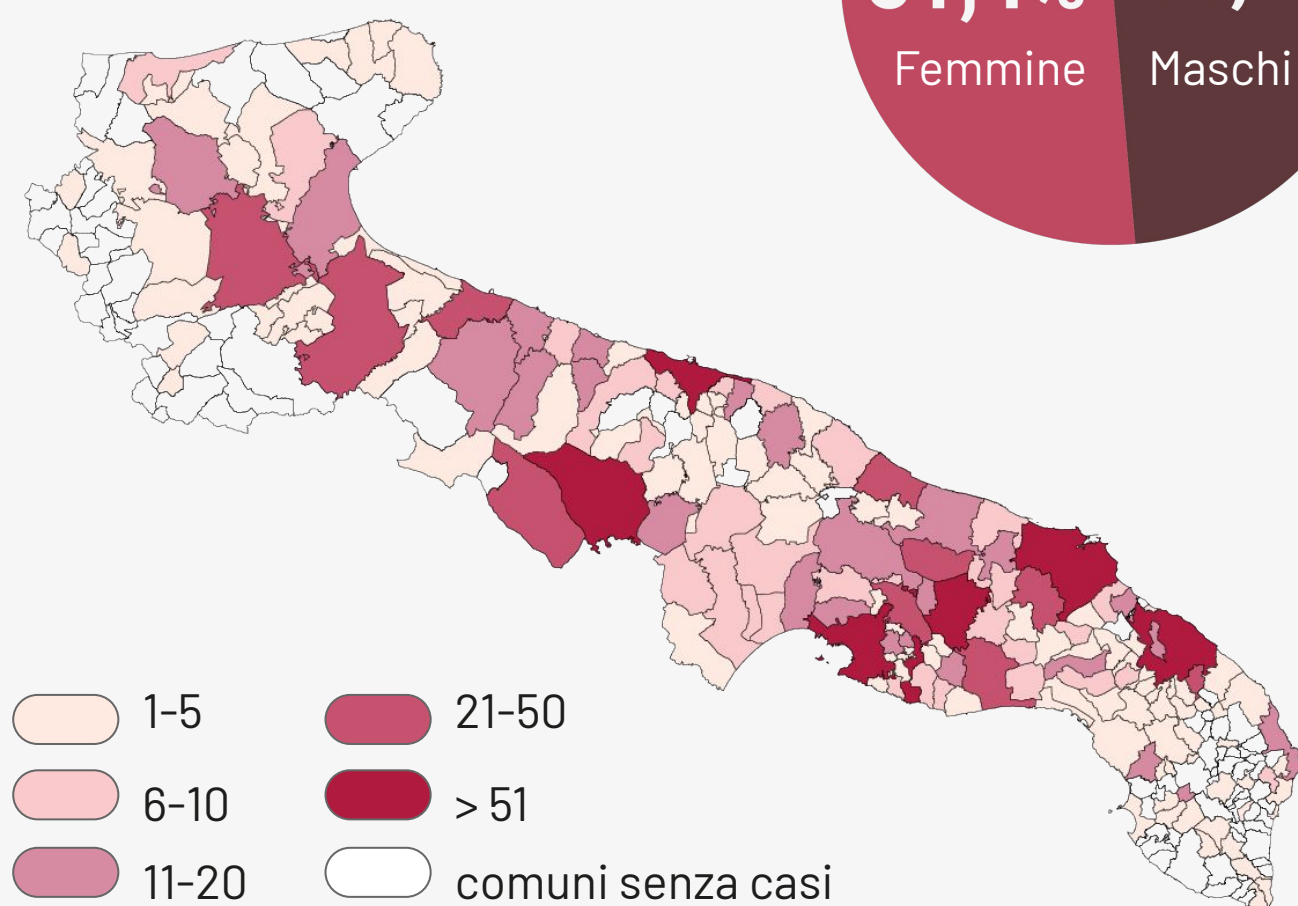

# Bollettino Epidemiologico Regione Puglia

## GRUPPI DI ETÀ

Informazione nota per un totale di **253.805** casi

Età	Decessi (n)	Letalità (%)
0-9	1	0
10-19	0	0
20-29	9	0
30-39	27	0,1
40-49	82	0,2
50-59	336	0,8
60-69	939	3
70-79	1997	9,6
80-89	2385	19,1
>90	876	24,8
<b>Totale</b>	<b>6652</b>	<b>2,6</b>

## MAPPA DEGLI ATTUALMENTE POSITIVI

	Numero di casi confermati per provincia	Incidenza cumulata per 10.000 abitanti
Bari	95.283	761,0
Brindisi	19.854	505,2
BAT	25.616	656,8
Foggia	45.210	726,6
Lecce	27.083	340,6
Taranto	39.576	686,2
Fuori Regione	817	-
Non attribuiti	377	-
<b>Totale</b>	<b>253.816</b>	<b>631,5</b>