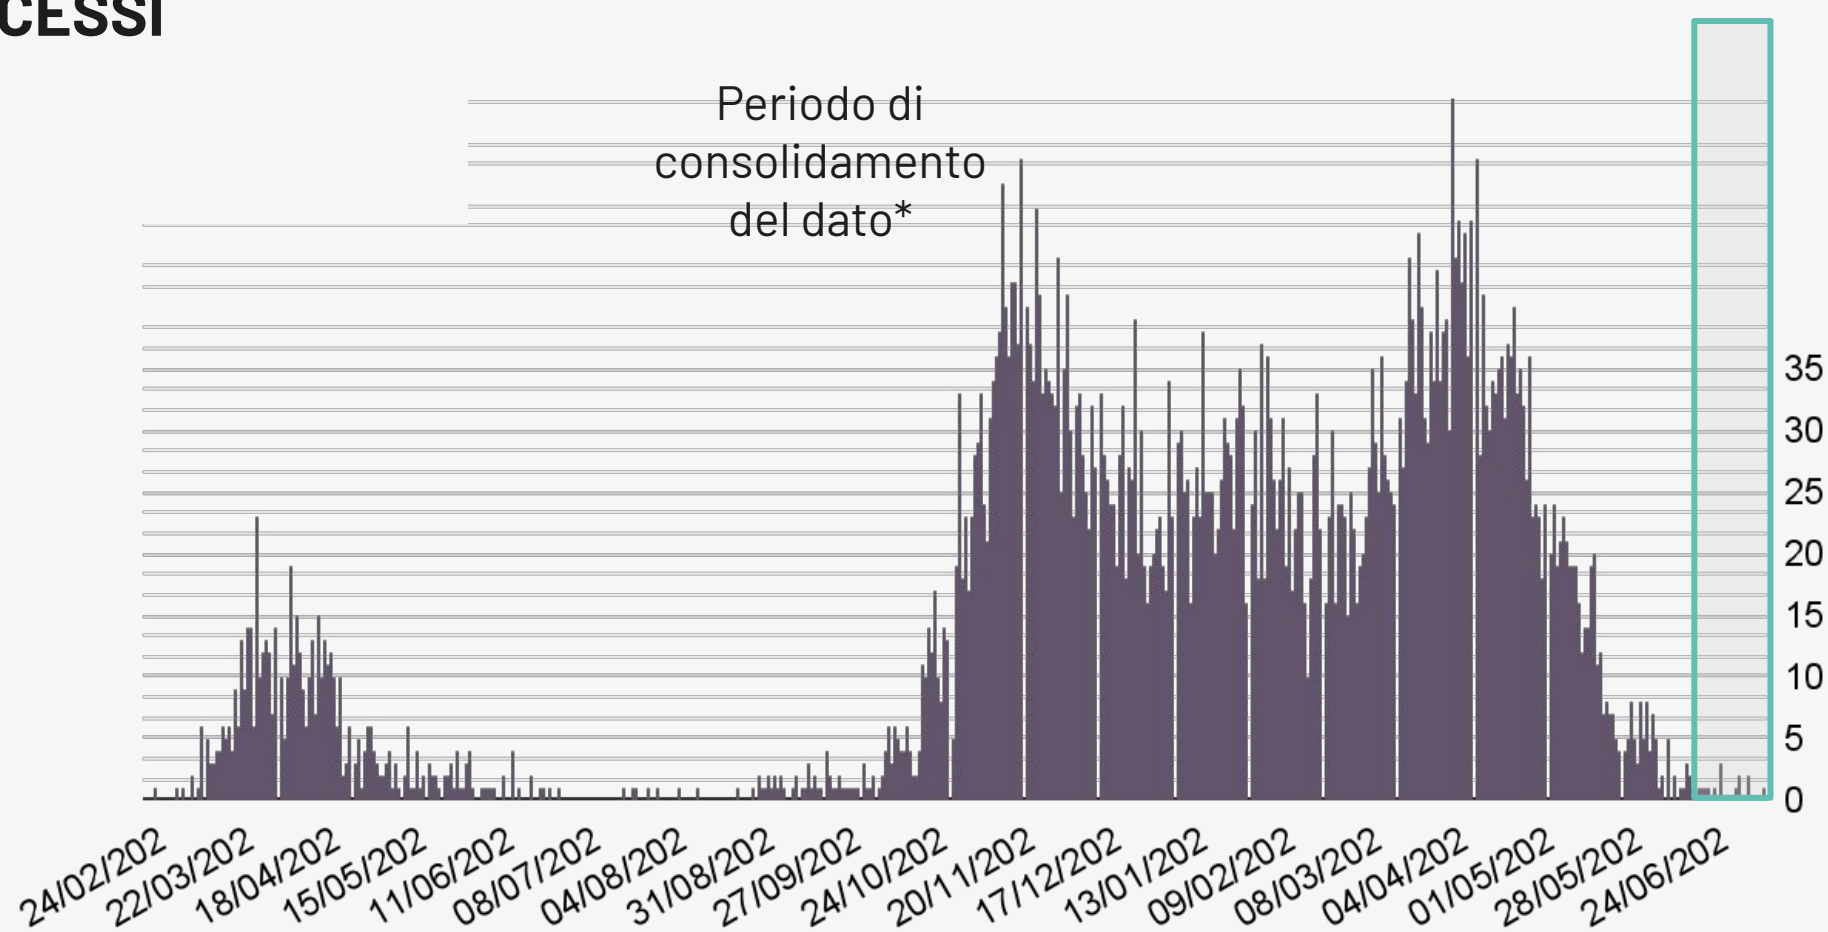

NUMERO DI DECESSI GIORNALIERI

Periodo di consolidamento del dato*

* Si sottolinea che i dati raccolti sono in continua fase di consolidamento e, come prevedibile in una situazione emergenziale, alcune informazioni possono risultare incomplete o possono essere oggetto di modifiche