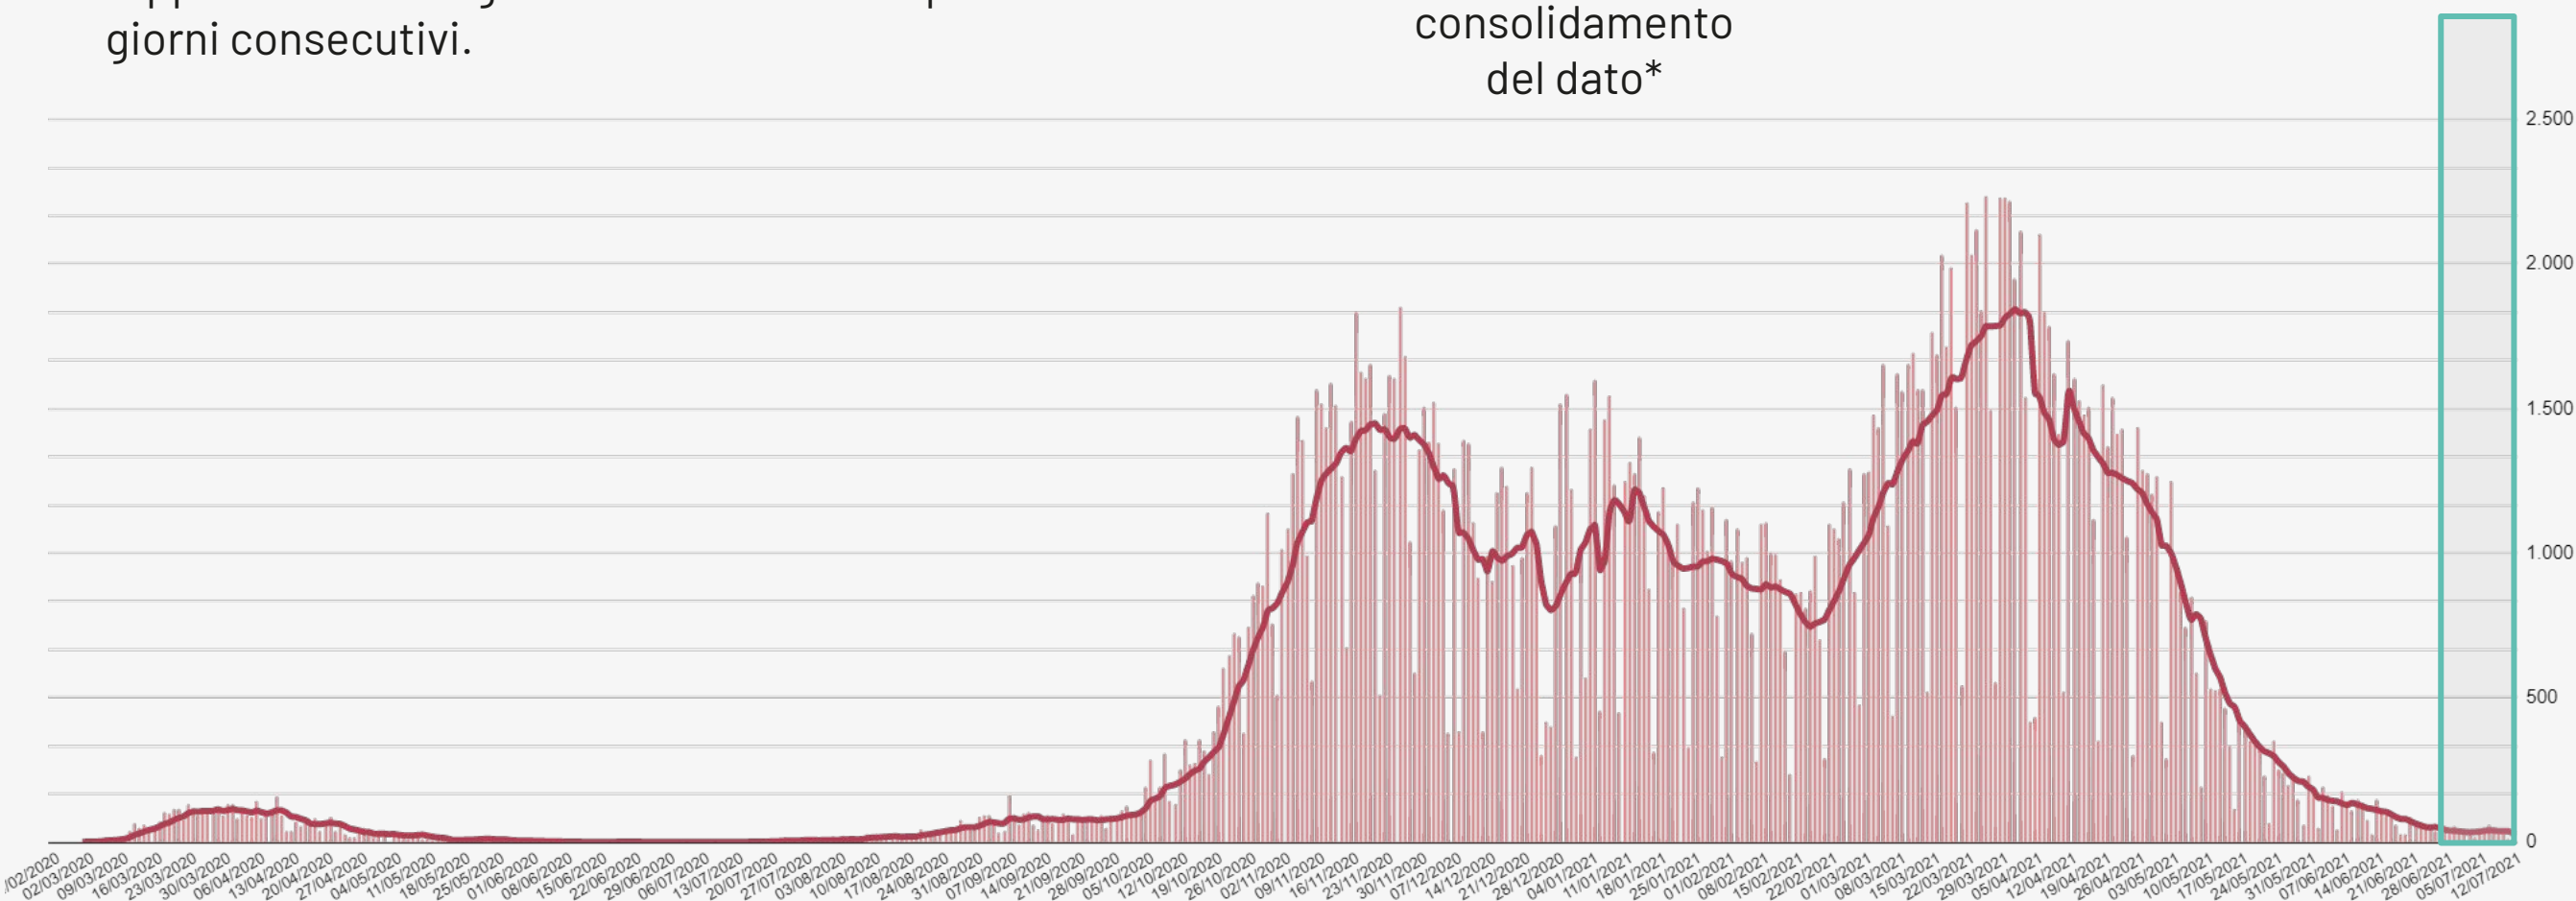

Guariti<sup>2</sup>

<sup>1</sup> Informazione nota per un totale di **1.879** casi.

<sup>2</sup> Informazione nota per un totale di **253.816** casi.

## NUMERO CASI GIORNALIERI PER DATA PRELIEVO TAMPONE

Informazione nota per **253.816** casi. La linea rappresentata in figura è la media mobile per 7 giorni consecutivi.

Periodo di consolidamento del dato\*