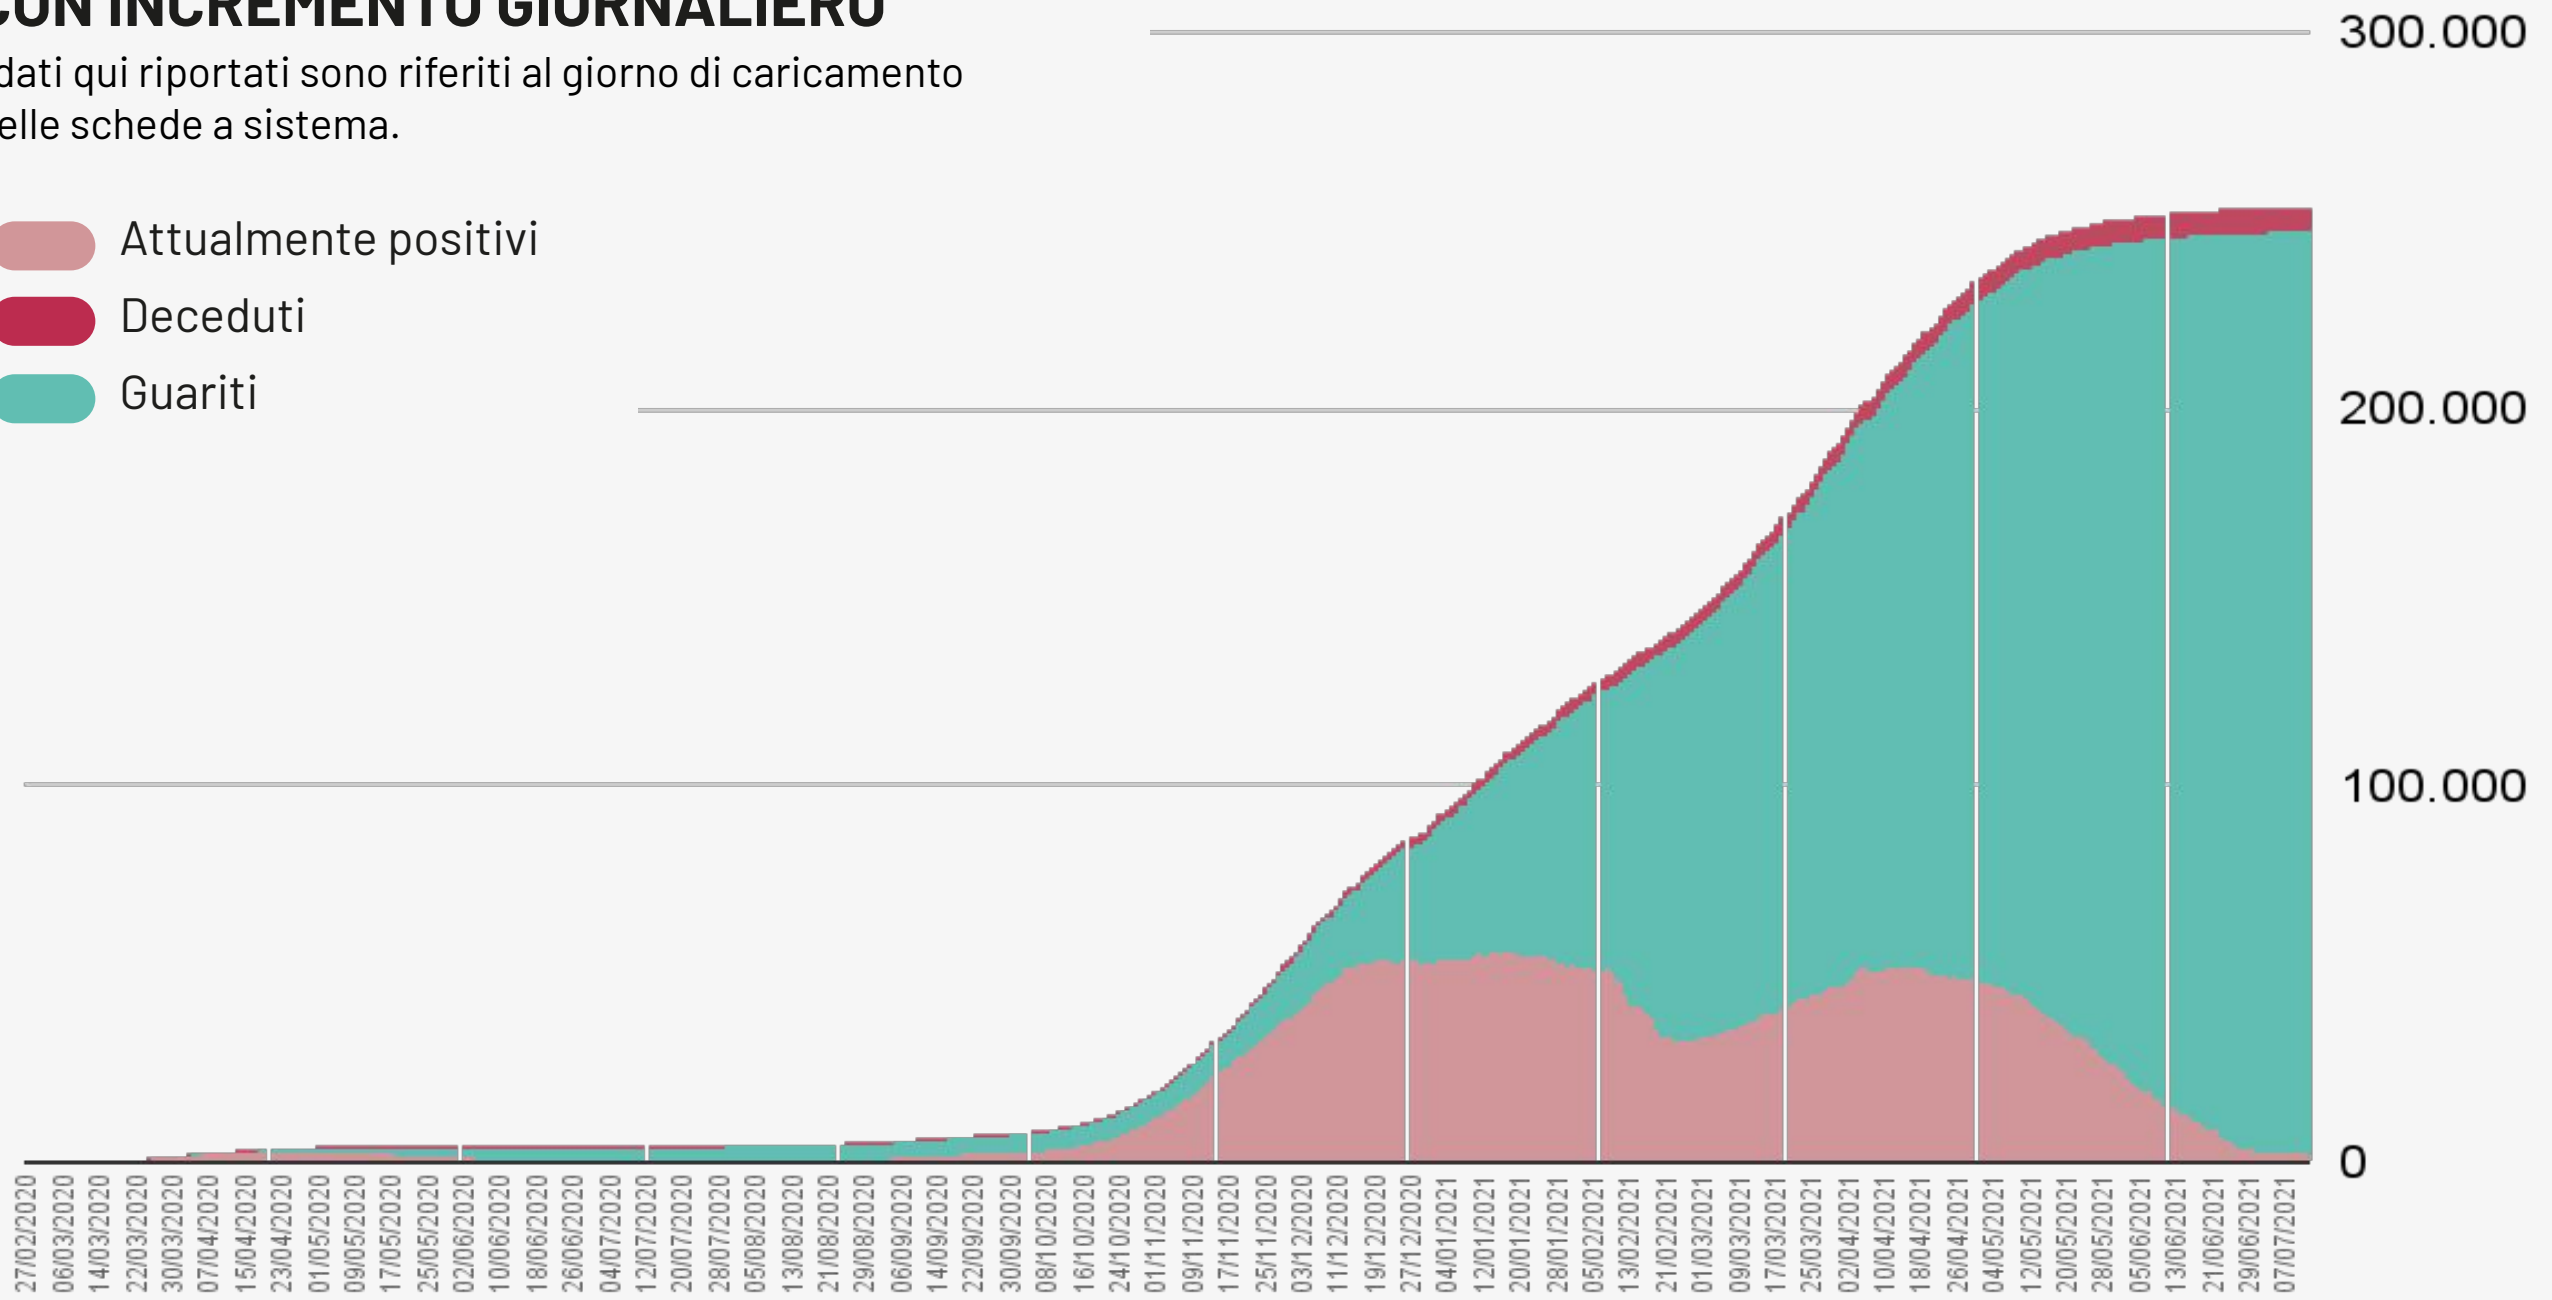

Guariti<sup>2</sup>

<sup>1</sup> Informazione nota per un totale di **1.879** casi.

<sup>2</sup> Informazione nota per un totale di **253.816** casi.

## NUMERO CASI GIORNALIERI PER DATA PRELIEVO TAMPONE

Informazione nota per **253.816** casi. La linea rappresentata in figura è la media mobile per 7 giorni consecutivi.

Periodo di consolidamento del dato\*

## NUMERO DI DECESSI GIORNALIERI

Periodo di consolidamento del dato\*

\* Si sottolinea che i dati raccolti sono in continua fase di consolidamento e, come prevedibile in una situazione emergenziale, alcune informazioni possono risultare incomplete o possono essere oggetto di modifiche

## NUMERO CUMULATIVO DI CASI DI COVID -19 CON INCREMENTO GIORNALIERO

I dati qui riportati sono riferiti al giorno di caricamento delle schede a sistema.

- Attualmente positivi
- Deceduti
- Guariti

- Asintomatico
- Critico
- Pauci-sintomatico
- Severo
- Lieve