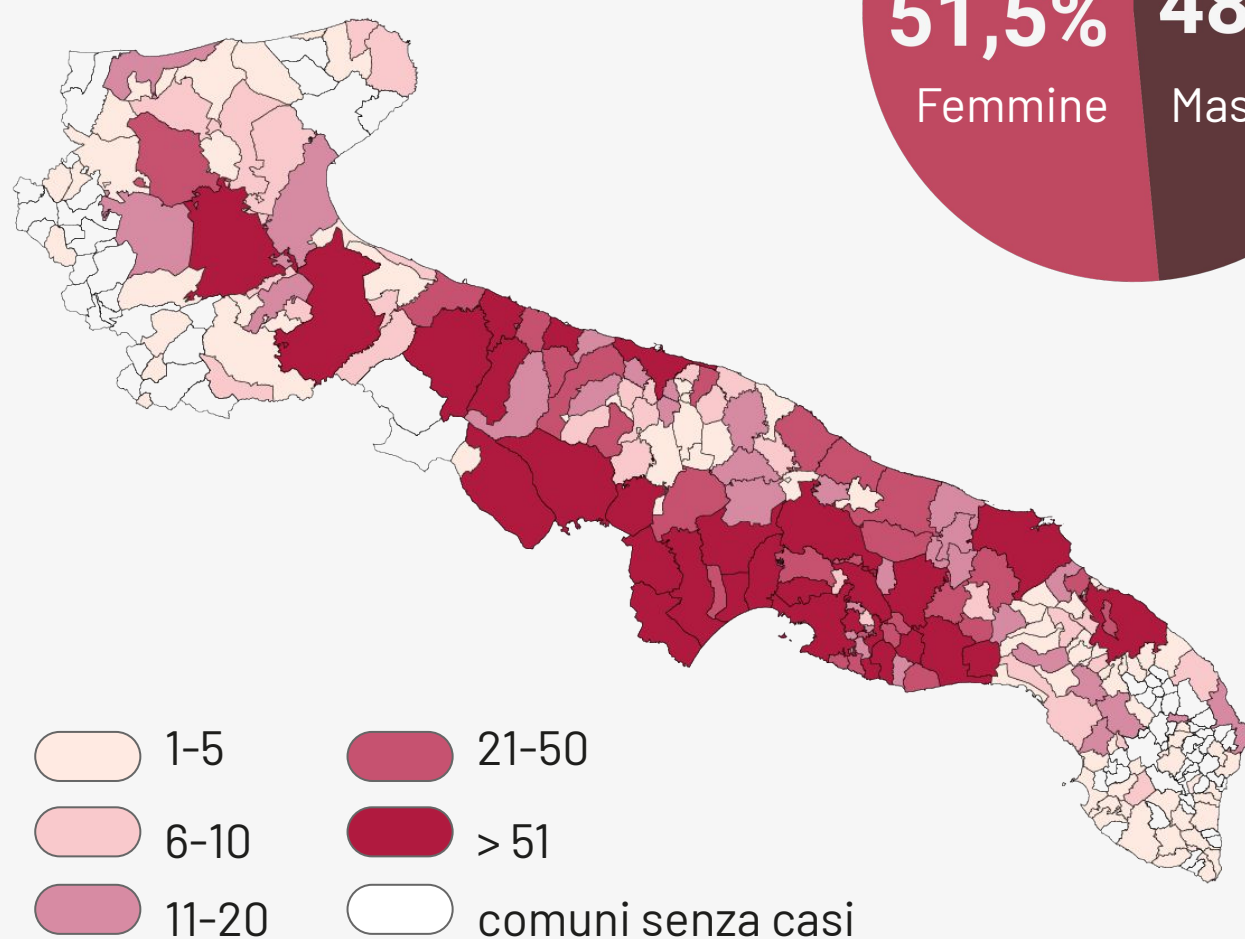

MAPPA DEGLI ATTUALMENTE POSITIVI

	Numero di casi confermati per provincia	Incidenza cumulata per 10.000 abitanti
Bari	95.119	759,7
Brindisi	19.747	502,5
BAT	25.575	655,8
Foggia	45.130	725,3
Lecce	26.892	338,2
Taranto	39.396	683,1
Fuori Regione	807	-
Non attribuiti	371	-
Totale	253.037	629,6