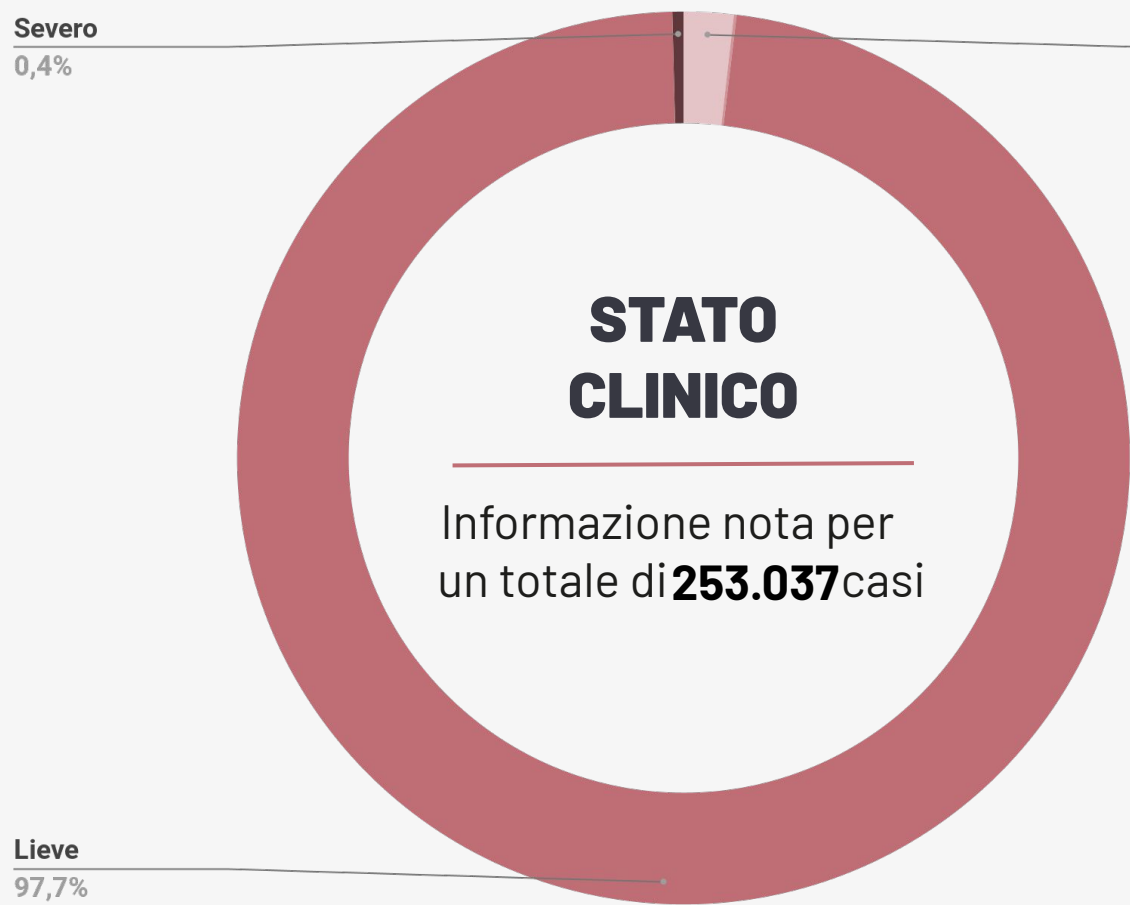

Bollettino Epidemiologico Regione Puglia

NUMERO CUMULATIVO DI CASI DI COVID -19 CON INCREMENTO GIORNALIERO

I dati qui riportati sono riferiti al giorno di caricamento delle schede a sistema.

- Attualmente positivi
- Deceduti
- Guariti

- Asintomatico
- Critico
- Pauci-sintomatico
- Severo
- Lieve

- Ricoverati
- In terapia intensiva
- A domicilio