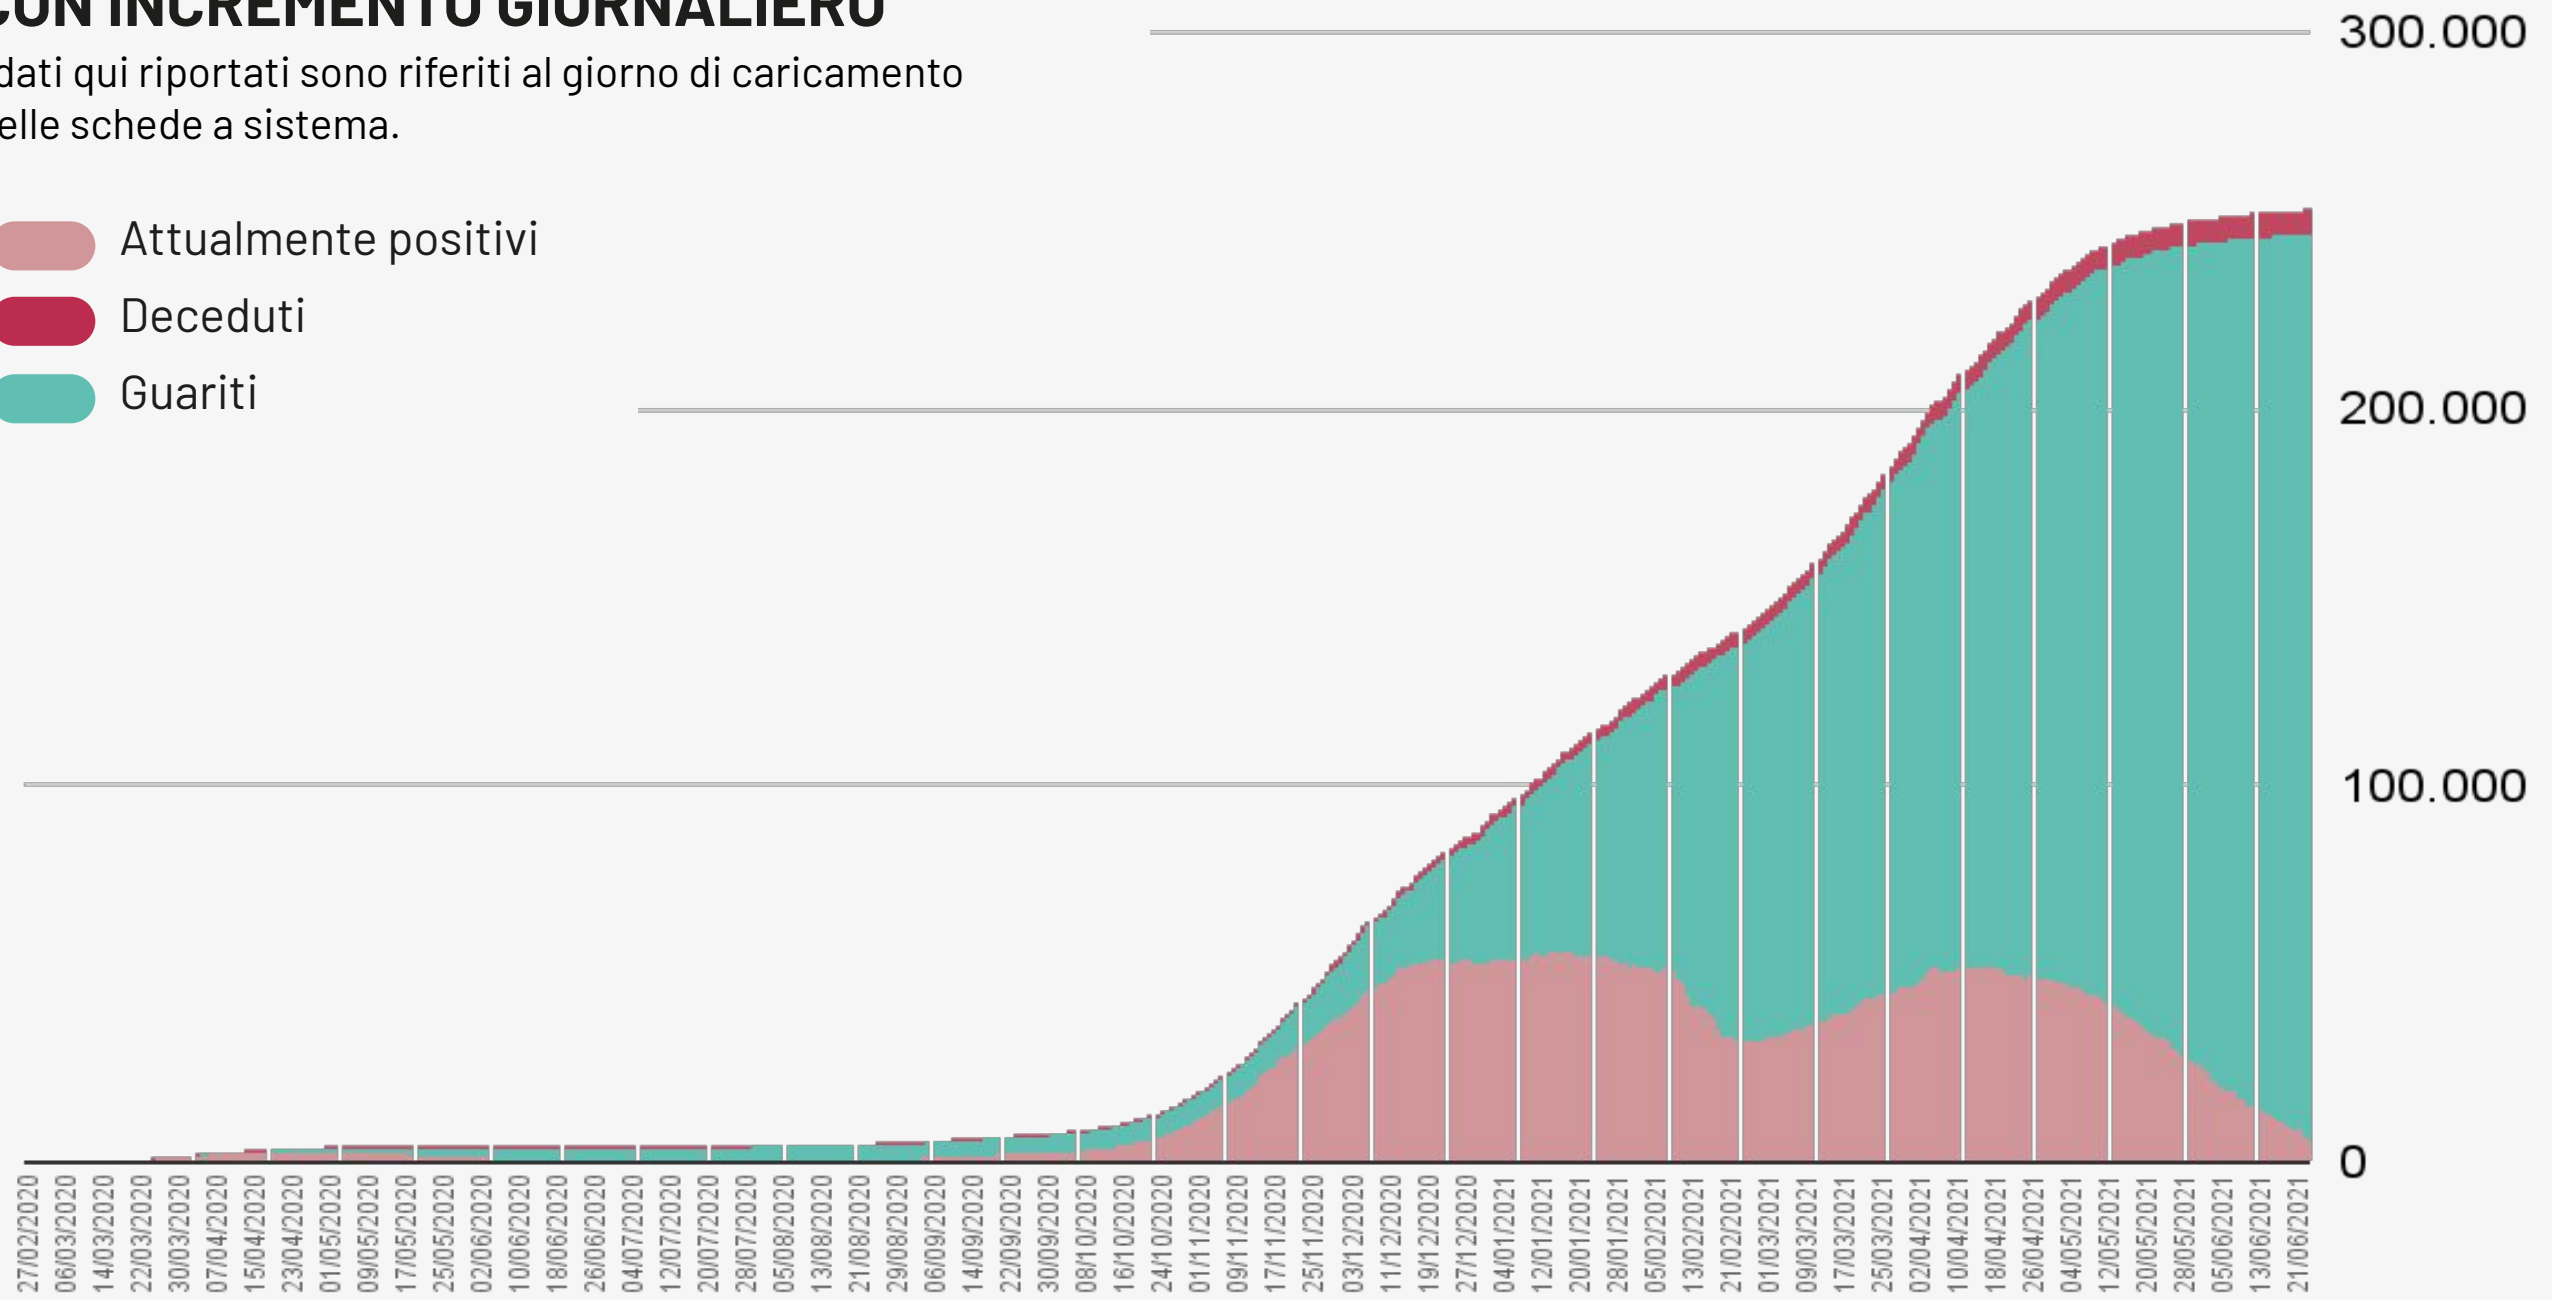

# Bollettino Epidemiologico Regione Puglia

23 giugno 2021

Aggiornamento

**253.037**

Casi confermati

**5.937**

Attualmente positivi

**63**

## NUMERO CASI GIORNALIERI PER DATA PRELIEVO TAMPONE

Informazione nota per **253.037** casi. La linea rappresentata in figura è la media mobile per 7 giorni consecutivi.

Periodo di consolidamento del dato\*

## NUMERO DI DECESSI GIORNALIERI

Periodo di consolidamento del dato\*

\* Si sottolinea che i dati raccolti sono in continua fase di consolidamento e, come prevedibile in una situazione emergenziale, alcune informazioni possono risultare incomplete o possono essere oggetto di modifiche

## NUMERO CUMULATIVO DI CASI DI COVID -19 CON INCREMENTO GIORNALIERO

I dati qui riportati sono riferiti al giorno di caricamento delle schede a sistema.

- Attualmente positivi
- Deceduti
- Guariti

- Asintomatico
- Critico
- Pauci-sintomatico
- Severo
- Lieve