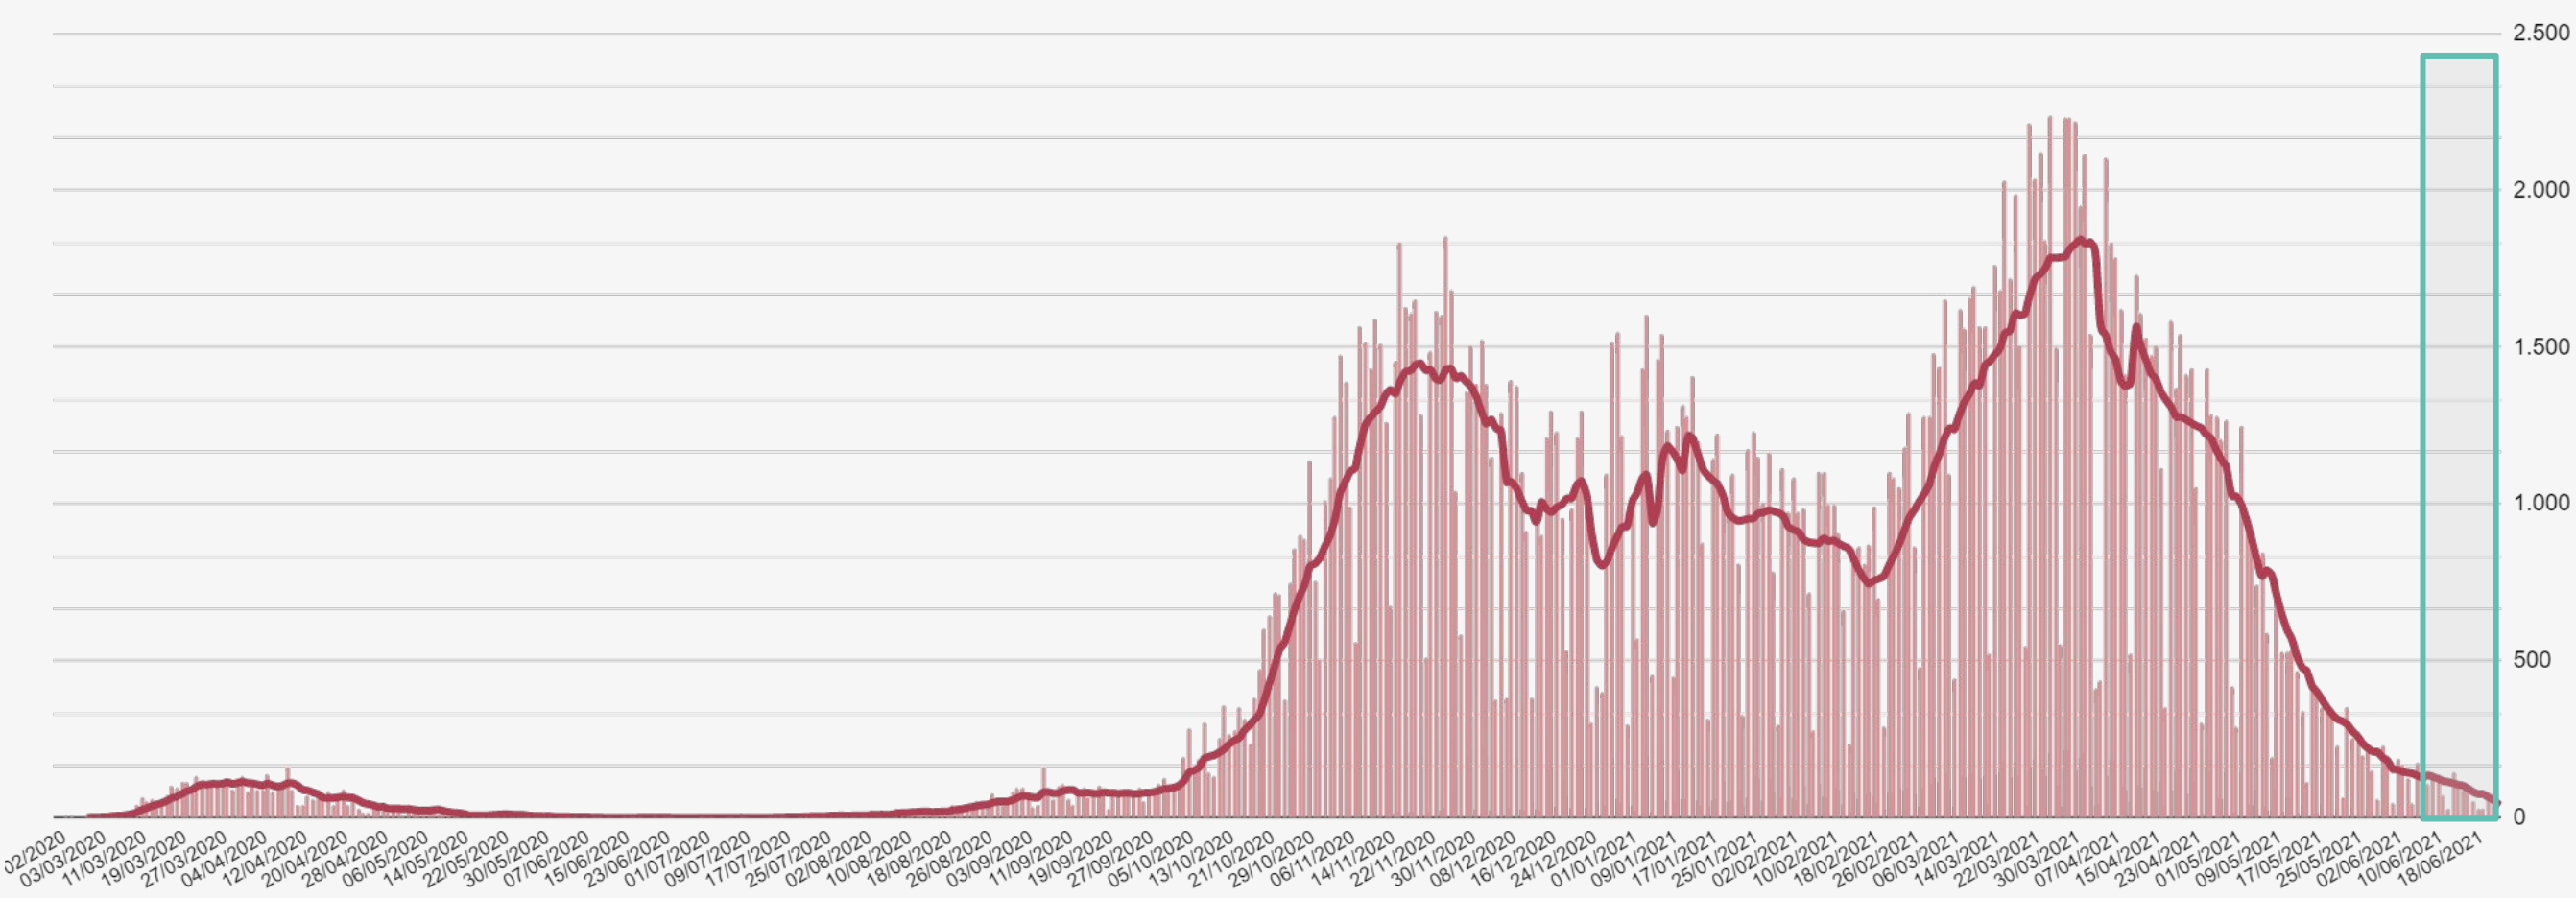

# Bollettino Epidemiologico Regione Puglia

23 giugno 2021

Aggiornamento

**253.037**

Casi confermati

**5.937**

Attualmente positivi

**63**

Nuovi casi

**5.751**

A domicilio<sup>1</sup>

**186**

Ricoverati<sup>1</sup>

**6.613**

Deceduti<sup>2</sup>

**240.487**

Guariti<sup>2</sup>

<sup>1</sup> Informazione nota per un totale di **5.937** casi.

<sup>2</sup> Informazione nota per un totale di **253.037** casi.

## NUMERO CASI GIORNALIERI PER DATA PRELIEVO TAMPONE

Informazione nota per **253.037** casi. La linea rappresentata in figura è la media mobile per 7 giorni consecutivi.

Periodo di consolidamento del dato\*