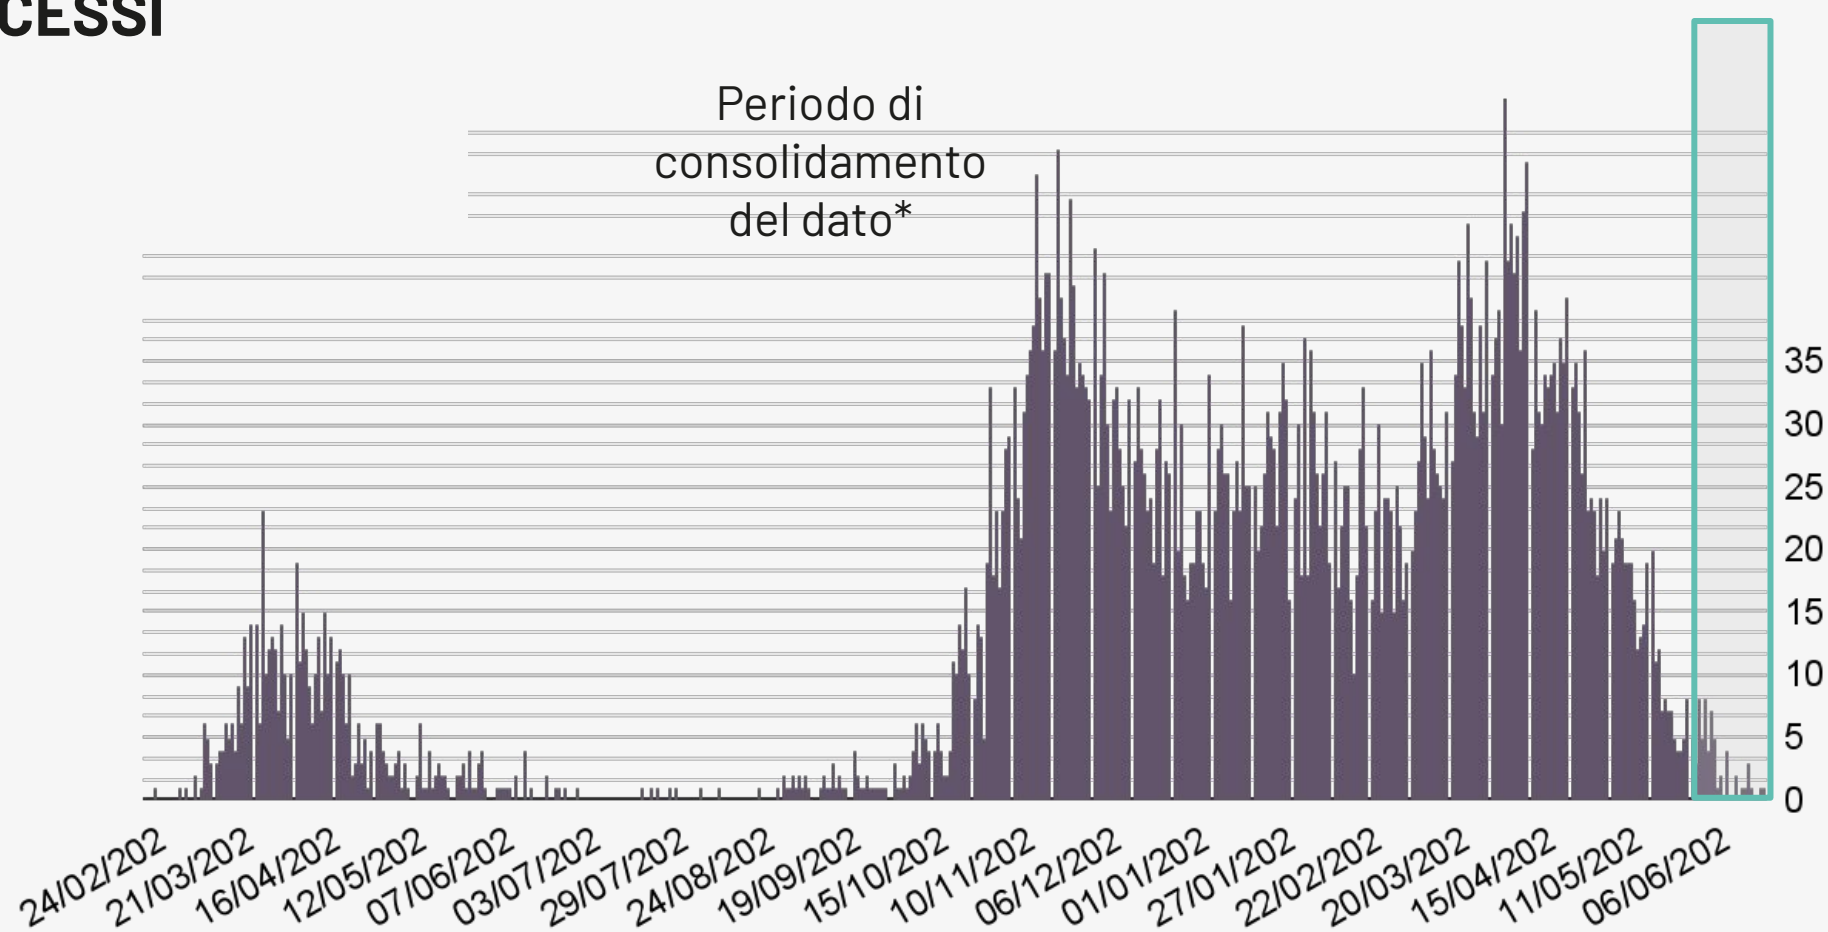

NUMERO DI DECESSI GIORNALIERI

Periodo di consolidamento del dato*

* Si sottolinea che i dati raccolti sono in continua fase di consolidamento e, come prevedibile in una situazione emergenziale, alcune informazioni possono risultare incomplete o possono essere oggetto di modifiche