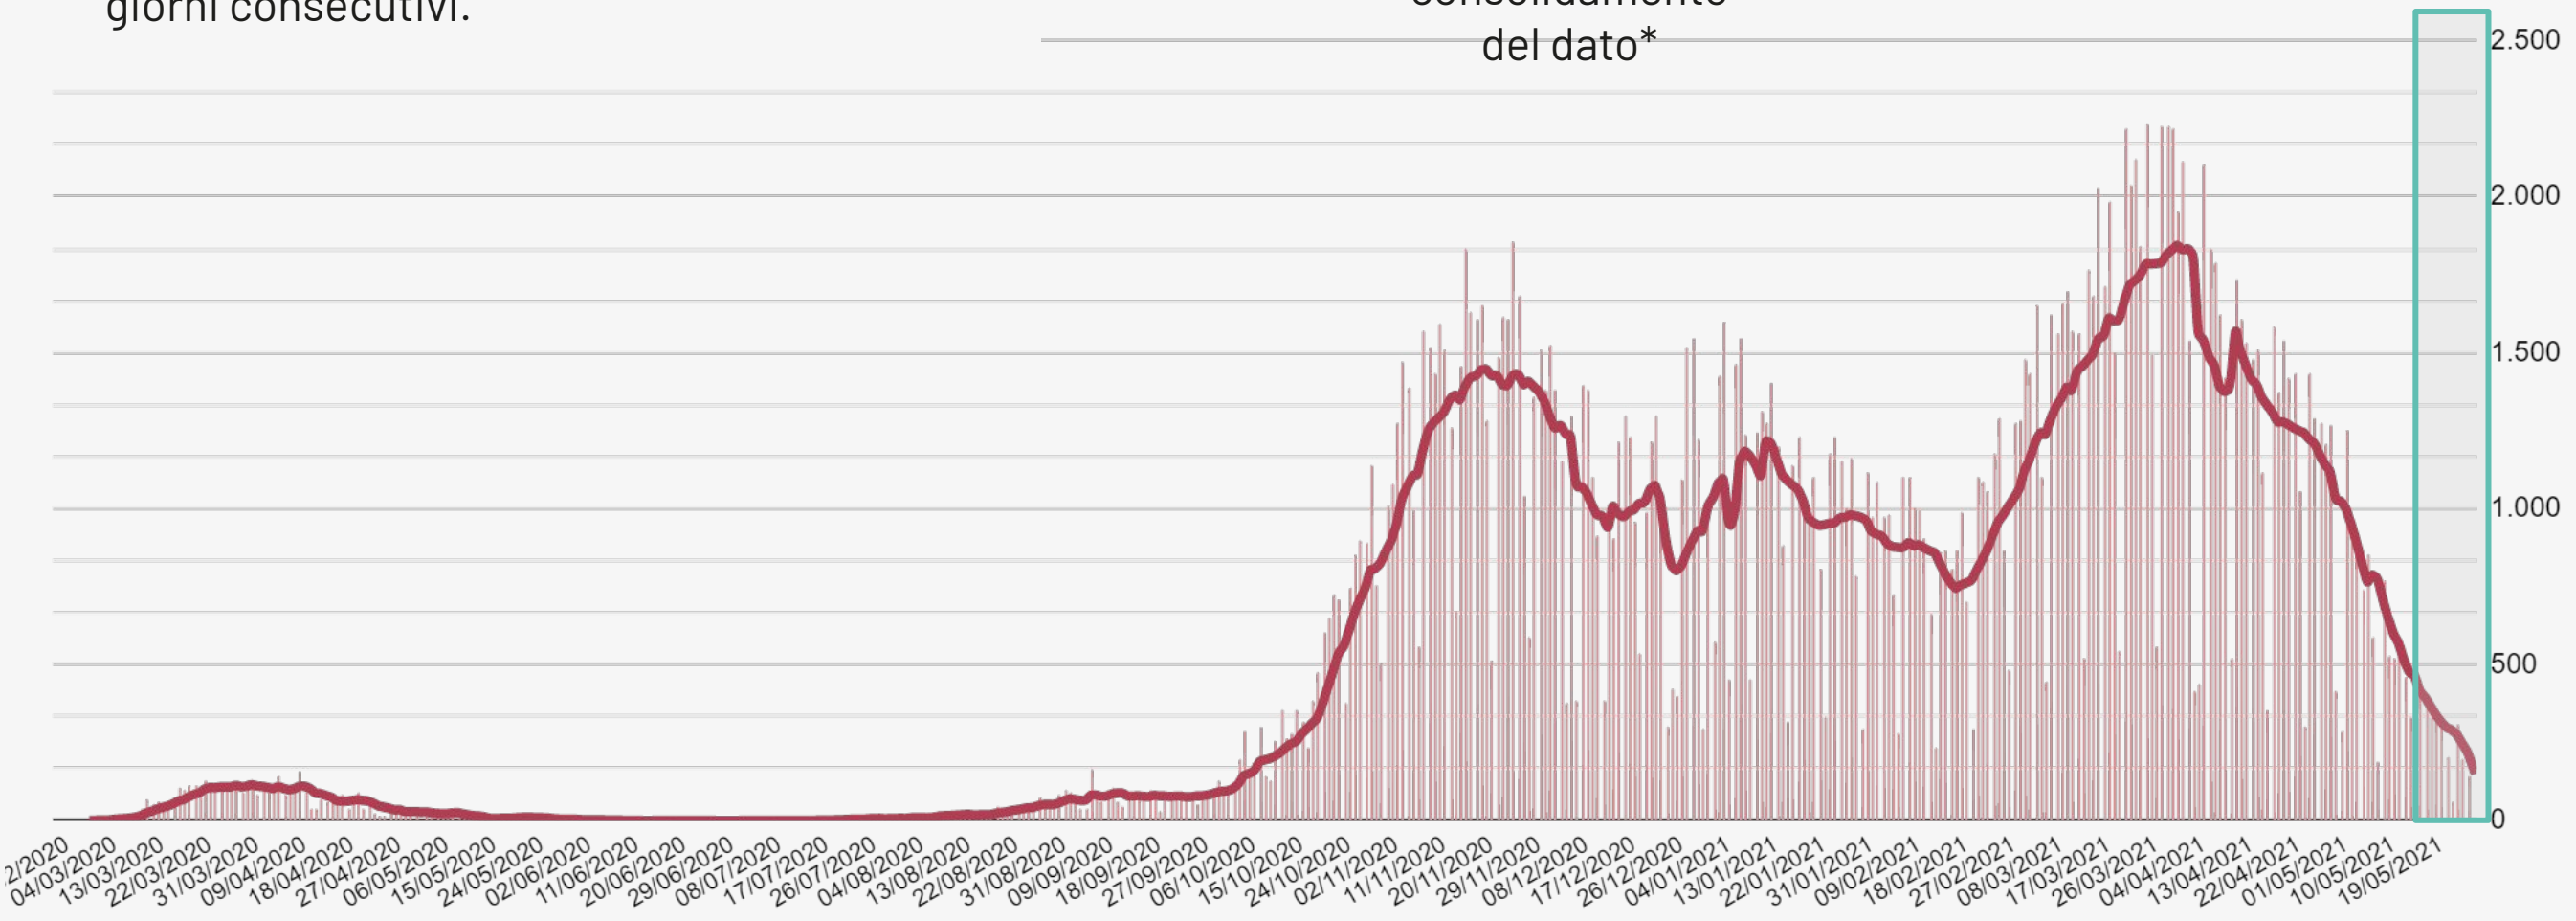

# Bollettino Epidemiologico Regione Puglia

27 maggio 2021

Aggiornamento

**249.668**

Casi confermati

**27.885**

Attualmente positivi

**288**

Nuovi casi

**27.118**

A domicilio<sup>1</sup>

**767**

Ricoverati<sup>1</sup>

**6.476**

Deceduti<sup>2</sup>

**215.307**

Guariti<sup>2</sup>

<sup>1</sup> Informazione nota per un totale di **27.885** casi.

<sup>2</sup> Informazione nota per un totale di **249.668** casi.

## NUMERO CASI GIORNALIERI PER DATA PRELIEVO TAMPONE

Informazione nota per **249.668** casi. La linea rappresentata in figura è la media mobile per 7 giorni consecutivi.

Periodo di  
consolidamento  
del dato\*