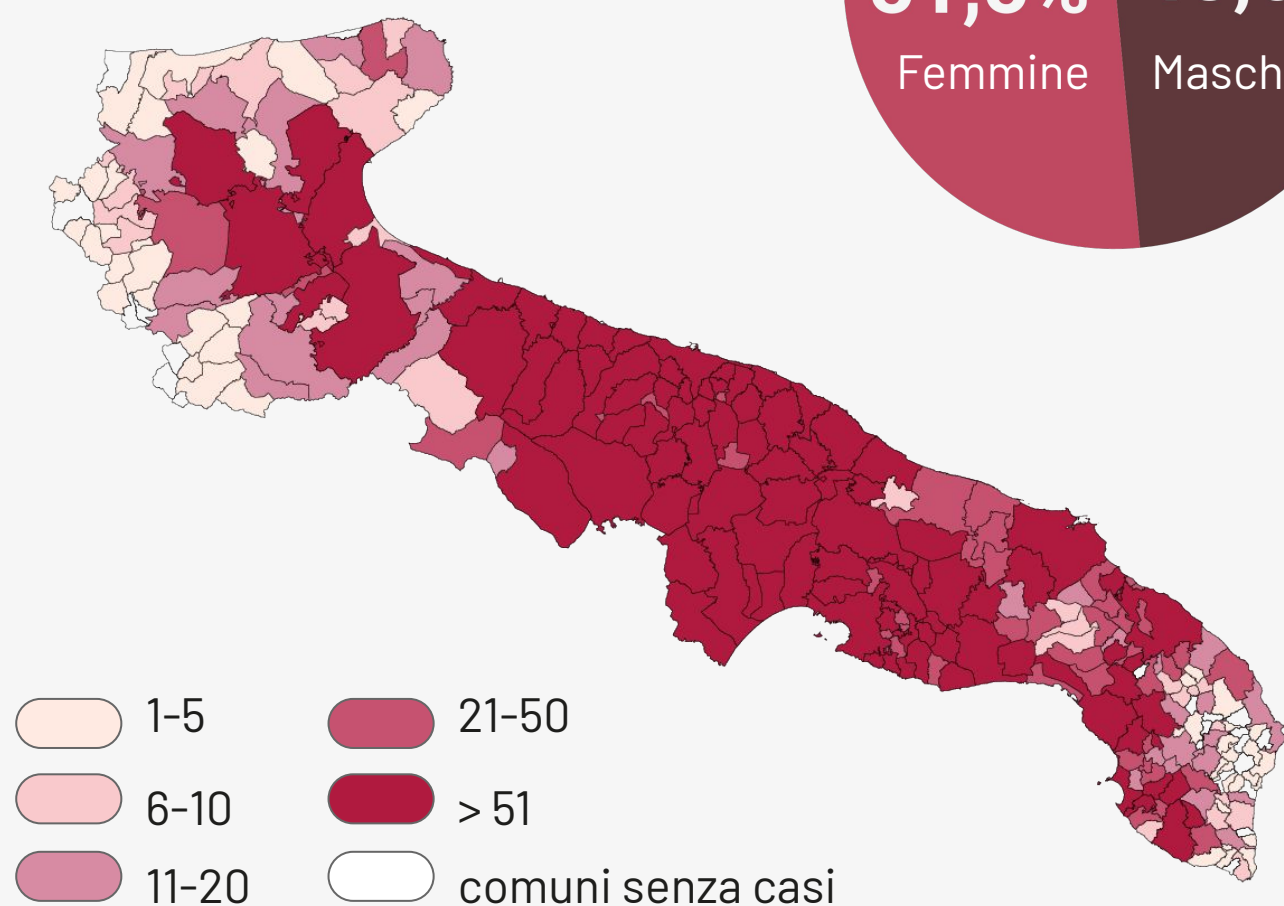

MAPPA DEGLI ATTUALMENTE POSITIVI

	Numero di casi confermati per provincia	Incidenza cumulata per 10.000 abitanti
Bari	94.340	753,5
Brindisi	19.147	487,2
BAT	25.111	643,9
Foggia	44.647	717,6
Lecce	26.320	331,0
Taranto	38.923	674,9
Fuori Regione	796	-
Non attribuiti	384	-
Totale	249.668	621,2