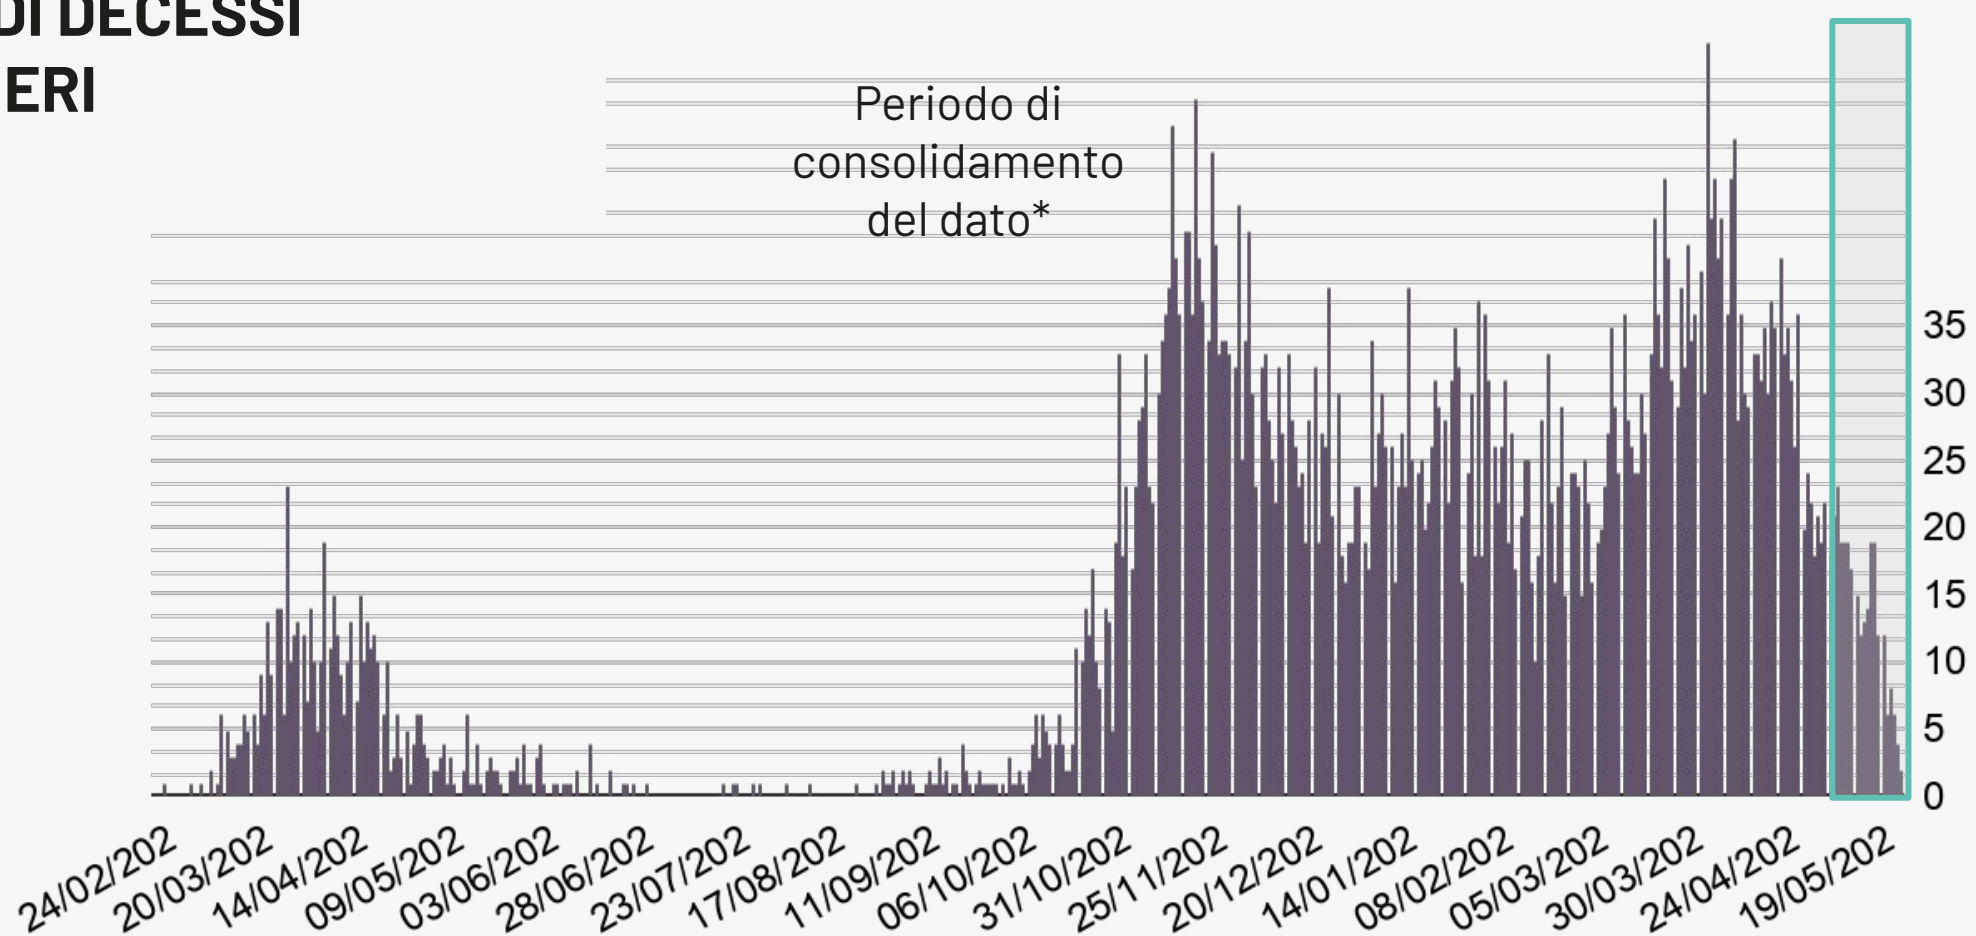

# Bollettino Epidemiologico Regione Puglia

27 maggio 2021

Aggiornamento

**249.668**

Casi confermati

**27.885**

Attualmente positivi

**288**

## NUMERO CASI GIORNALIERI PER DATA PRELIEVO TAMPONE

Informazione nota per **249.668** casi. La linea rappresentata in figura è la media mobile per 7 giorni consecutivi.

Periodo di  
consolidamento  
del dato\*

## NUMERO DI DECESSI GIORNALIERI

Periodo di  
consolidamento  
del dato\*

\* Si sottolinea che i dati raccolti sono in continua fase di consolidamento e, come prevedibile in una situazione emergenziale, alcune informazioni possono risultare incomplete o possono essere oggetto di modifiche