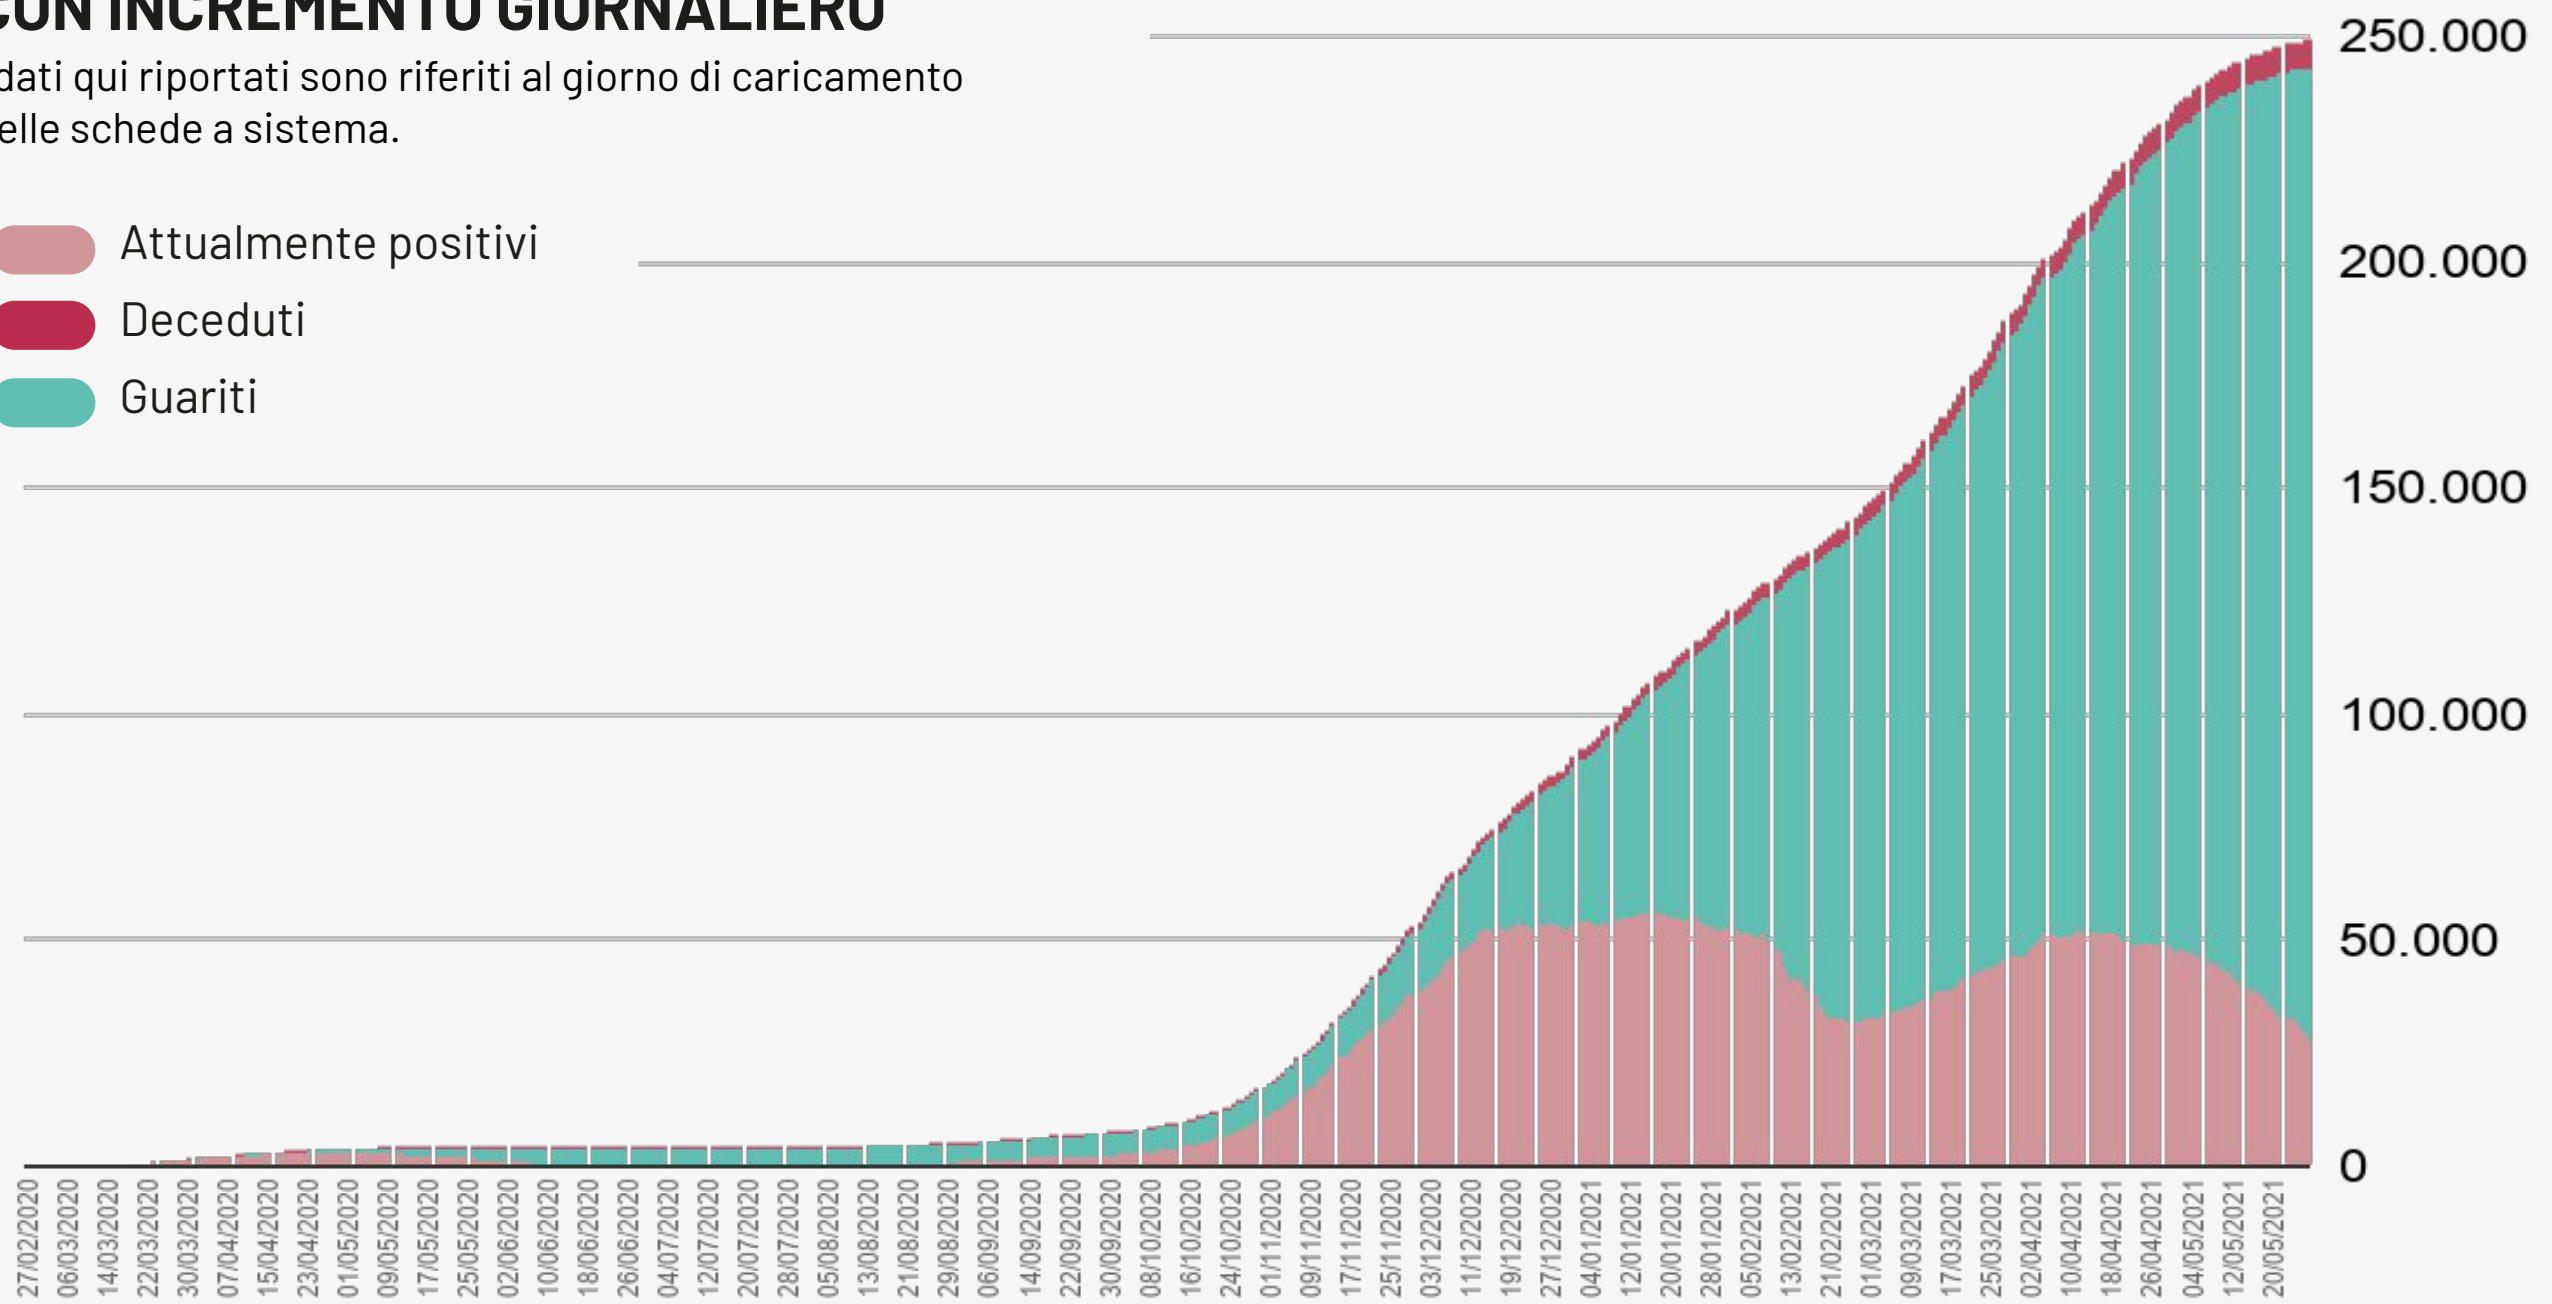

Guariti<sup>2</sup>

<sup>1</sup> Informazione nota per un totale di **27.885** casi.

<sup>2</sup> Informazione nota per un totale di **249.668** casi.

## NUMERO CASI GIORNALIERI PER DATA PRELIEVO TAMPONE

Informazione nota per **249.668** casi. La linea rappresentata in figura è la media mobile per 7 giorni consecutivi.

Periodo di  
consolidamento  
del dato\*

## NUMERO DI DECESSI GIORNALIERI

Periodo di  
consolidamento  
del dato\*

\* Si sottolinea che i dati raccolti sono in continua fase di consolidamento e, come prevedibile in una situazione emergenziale, alcune informazioni possono risultare incomplete o possono essere oggetto di modifiche

## NUMERO CUMULATIVO DI CASI DI COVID -19 CON INCREMENTO GIORNALIERO

I dati qui riportati sono riferiti al giorno di caricamento delle schede a sistema.

- Attualmente positivi
- Deceduti
- Guariti

- Asintomatico
- Pauci-sintomatico
- Lieve
- Critico
- Severo